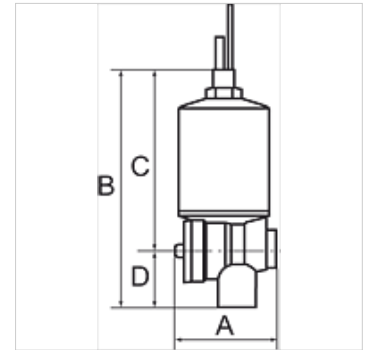

### Īpašības

<b>Ekspluatācijas spiediens</b>	min. 4 bar, max. 16 bar
<b>Darba vides</b>	Condensate (emulsion)
<b>Tvertnes pieslēgums</b>	G 1/8 male
<b>Ekspluatācijas temperatūra</b>	0 °C to +90 °C
<b>Uzstādīšanas stāvoklis</b>	Bowl mounted– vertical ± 10%
<b>Materiāls</b>	Hood :aus Messing, Gehäuse aus Kunststoff (PA)

### Izstrādājums

Apzīmējums	Vītne izplūdes pusē	A (mm)	B	C (mm)	D (mm)	DN
K- 07 25 16 13	G 1/4 female	46,5	109,0 mm	83,0	26,0	4