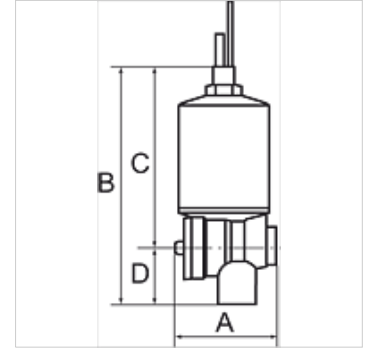

K-ABLASSVENTIL AUTO

Fully-automatic drain valve with Adapter G 1/8

HANSA FLEX

Īpašības

Ekspluatācijas spiediens	min. 4 bar, max. 16 bar
Darba vides	Condensate (emulsion)
Tvertnes pieslēgums	G 1/8 male
Ekspluatācijas temperatūra	0 °C to +90 °C
Uzstādīšanas stāvoklis	Bowl mounted– vertical ± 10%
Materiāls	Hood :aus Messing, Gehäuse aus Kunststoff (PA)

Norāde

Citi dati pieejami pēc pieprasījuma.

Apraksts

For all size G 1/4 or larger filters, filter regulators, service units and combined units. Not suitable for our miniature Series nor for the »multifix« Series. Easier to mount than the standard manual drain valve.