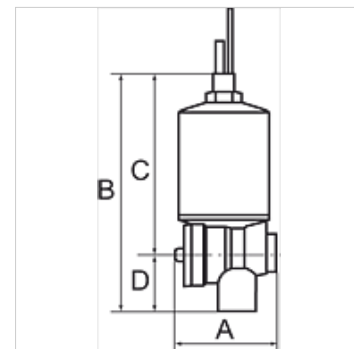

K-ABLASSVENTIL AUTO

Fully-automatic drain valve with Adapter G 1/8

HANSA FLEX

Īpašības

Ekspluatācijas spiediens	min. 4 bar, max. 16 bar
Darba vietas	Condensate (emulsion)
Tvertnes pieslēgums	G 1/8 male
Ekspluatācijas temperatūra	0 °C to +90 °C
Uzstādīšanas stāvoklis	Bowl mounted– vertical ± 10%
Materiāls	Hood :aus Messing, Gehäuse aus Kunststoff (PA)

Norāde

Citi dati pieejami pēc pieprasījuma.

Apraksts

For all size G 1/4 or larger filters, filter regulators, service units and combined units. Not suitable for our miniature Series nor for the »multifix« Series. Easier to mount than the standard manual drain valve.