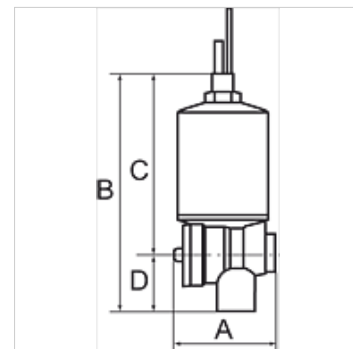

K-ABLASSVENTIL AUTO

Fully-automatic drain valve with Adapter G 1/8

HANSA FLEX

Īpašības

Ekspluatācijas spiediens	min. 4 bar, max. 16 bar
Darba vides	Condensate (emulsion)
Tvertnes pieslēgums	G 1/8 male
Ekspluatācijas temperatūra	0 °C to +90 °C
Uzstādīšanas stāvoklis	Bowl mounted– vertical ± 10%
Materiāls	Hood :aus Messing, Gehäuse aus Kunststoff (PA)

Norāde

Citi dati pieejami pēc pieprasījuma.

Apraksts

For all size G 1/4 or larger filters, filter regulators, service units and combined units. Not suitable for our miniature Series nor for the »multifix« Series. Easier to mount than the standard manual drain valve.