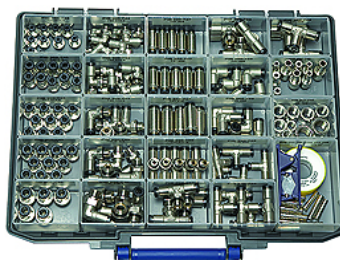

K-BOX CLICK-CLOCK

Boxed set - click-clock

HANSA FLEX

Īpašības

Darba spiediens	Max. 16 bar
Ekspluatācijas temperatūra	-20 °C to +80 °C
Materiāls	Niķelēts misiņš
Piespiedējgredzens	Hostaform
Blīvīgredzens	NBR
Iespīlēšanas gredzens	Stainless steel

Apraksts

45 male connectors G 1/8-4, G 1/8-6, G 1/4-8, G 3/8-8
35 swivel type male elbows G 1/8-4, G 1/8-6, G 1/4-6, G 1/4-8, G 3/8-8
15 unions 4, 6, 8 mm
10 union elbows 6, 8 mm
15 union tees 4, 6, 8 mm
15 swivel type male branch tees G 1/8-6, G 1/4-6, G 1/4-8
9 reducers with push-in plug 8/6, 10/6, 10/8
10 plugs 6, 8 mm
10 sockets G 1/8, G 1/4, G 3/8
1 PTFE-sealing tape
1 hose cutter

Papildu informācija

Further types and dimensions on request.

Izstrādājums

Apzīmējums	Definīcija
K- 07 40 35 24	Boxed set, >click-clock< Series push-in fittings