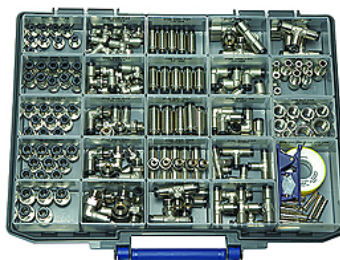

# K-BOX CLICK-CLOCK

Boxed set - click-clock

**HANSA FLEX**

## Īpašības

Darba spiediens	Max. 16 bar
Ekspluatācijas temperatūra	-20 °C to +80 °C
Materiāls	Niķelēts misiņš
Piespiedējgredzens	Hostaform
Blīvīgredzens	NBR
Iespīlēšanas gredzens	Stainless steel

## Apraksts

45 male connectors G 1/8-4, G 1/8-6, G 1/4-8, G 3/8-8<br>35 swivel type male elbows G 1/8-4, G 1/8-6, G 1/4-6, G 1/4-8, G 3/8-8<br>15 unions 4, 6, 8 mm<br>10 union elbows 6, 8 mm<br>15 union tees 4, 6, 8 mm<br>15 swivel type male branch tees G 1/8-6, G 1/4-6, G 1/4-8<br>9 reducers with push-in plug 8/6, 10/6, 10/8<br>10 plugs 6, 8 mm<br>10 sockets G 1/8, G 1/4, G 3/8<br>1 PTFE-sealing tape<br>1 hose cutter

## Izstrādājums

Apzīmējums	Definīcija
K- 07 40 35 24	Boxed set, >click-clock< Series push-in fittings