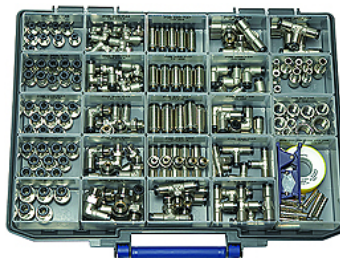

K-BOX CLICK-CLOCK

Boxed set - click-clock

HANSA FLEX

Īpašības

Darba spiediens	Max. 16 bar
Ekspluatācijas temperatūra	-20 °C to +80 °C
Materiāls	Niķelēts misiņš
Piespiedējgredzens	Hostaform
Blīvīgredzens	NBR
Iespīlēšanas gredzens	Stainless steel

Apraksts

45 male connectors G 1/8-4, G 1/8-6, G 1/4-8, G 3/8-8
35 swivel type male elbows G 1/8-4, G 1/8-6, G 1/4-6, G 1/4-8, G 3/8-8
15 unions 4, 6, 8 mm
10 union elbows 6, 8 mm
15 union tees 4, 6, 8 mm
15 swivel type male branch tees G 1/8-6, G 1/4-6, G 1/4-8
9 reducers with push-in plug 8/6, 10/6, 10/8
10 plugs 6, 8 mm
10 sockets G 1/8, G 1/4, G 3/8
1 PTFE-sealing tape
1 hose cutter

Papildu informācija

Further types and dimensions on request.

Izstrādājums

Apzīmējums	Definīcija
K- 07 40 35 24	Boxed set, >click-clock< Series push-in fittings