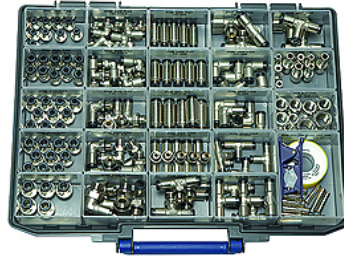

K-BOX CLICK-CLOCK

Boxed set - click-clock

HANSA FLEX

Īpašības

Darba spiediens	Max. 16 bar
Ekspluatācijas temperatūra	-20 °C to +80 °C
Materiāls	Niķelēts misiņš
Piespiedējgredzens	Hostaform
Blīvīgredzens	NBR
Iespīlēšanas gredzens	Stainless steel

Apraksts

45 male connectors G 1/8-4, G 1/8-6, G 1/4-8, G 3/8-8
35 swivel type male elbows G 1/8-4, G 1/8-6, G 1/4-6, G 1/4-8, G 3/8-8
15 unions 4, 6, 8 mm
10 union elbows 6, 8 mm
15 union tees 4, 6, 8 mm
15 swivel type male branch tees G 1/8-6, G 1/4-6, G 1/4-8
9 reducers with push-in plug 8/6, 10/6, 10/8
10 plugs 6, 8 mm
10 sockets G 1/8, G 1/4, G 3/8
1 PTFE-sealing tape
1 hose cutter

Papildu informācija

Further types and dimensions on request.

Izstrādājums

Apzīmējums	Definīcija
K- 07 40 35 24	Boxed set, >click-clock< Series push-in fittings