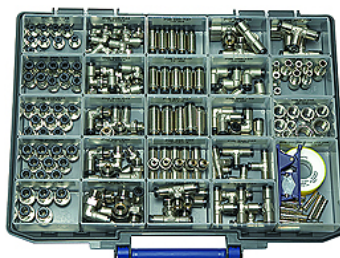

K-BOX CLICK-CLOCK

Boxed set - click-clock

HANSA FLEX

Īpašības

Darba spiediens	Max. 16 bar
Ekspluatācijas temperatūra	-20 °C to +80 °C
Materiāls	Niķelēts misiņš
Piespiedējgredzens	Hostaform
Blīvīgredzens	NBR
Iespīlēšanas gredzens	Stainless steel

Apraksts

45 male connectors G 1/8-4, G 1/8-6, G 1/4-8, G 3/8-8
35 swivel type male elbows G 1/8-4, G 1/8-6, G 1/4-6, G 1/4-8, G 3/8-8
15 unions 4, 6, 8 mm
10 union elbows 6, 8 mm
15 union tees 4, 6, 8 mm
15 swivel type male branch tees G 1/8-6, G 1/4-6, G 1/4-8
9 reducers with push-in plug 8/6, 10/6, 10/8
10 plugs 6, 8 mm
10 sockets G 1/8, G 1/4, G 3/8
1 PTFE-sealing tape
1 hose cutter

Papildu informācija

Further types and dimensions on request.

Izstrādājums

Apzīmējums	Definīcija
K- 07 40 35 24	Boxed set, >click-clock< Series push-in fittings