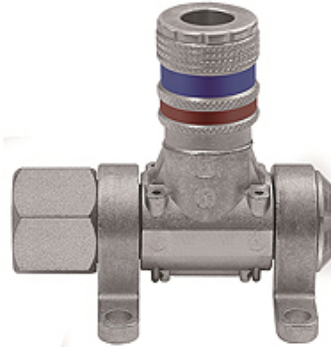

# K-DLV MULTI-LINK SCHNELLVER

Compressed air distributor, type »Multi-Link« quick disconnect safety couplings DN 7.6

**HANSA FLEX**

## Īpašības

<b>Ekspluatācijas spiediens</b>	Max. 16 bar
<b>Temperatūras diapazons</b>	-20 °C to +80 °C
<b>Materiāls</b>	Galvanised steel / brass
<b>Savienojums</b>	G 1/2 female
<b>Darba vides</b>	Compressed air, non-corrosive gases
<b>Blīvēšanas materiāls</b>	NBR

## Apraksts

Modular distributor system for flexible workplace design, can be rotated 180°. Equipped for 1 to 5 bleed units:  
- DN 7.6 quick disconnect safety couplings.