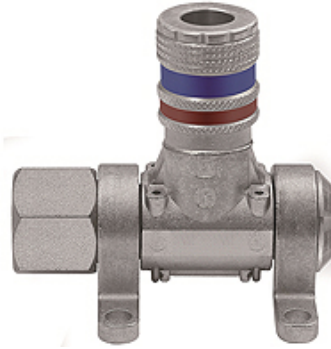

K-DLV MULTI-LINK SCHNELLVER

Compressed air distributor, type »Multi-Link« quick disconnect safety couplings DN 7.6

HANSA FLEX

Īpašības

Ekspluatācijas spiediens	Max. 16 bar
Temperatūras diapazons	-20 °C to +80 °C
Materiāls	Galvanised steel / brass
Savienojums	G 1/2 female
Darba vides	Compressed air, non-corrosive gases
Blīvēšanas materiāls	NBR

Norāde

Citi dati pieejami pēc pieprasījuma.

Apraksts

Modular distributor system for flexible workplace design, can be rotated 180°. Equipped for 1 to 5 bleed units:
- DN 7.6 quick disconnect safety couplings.

Izstrādājums

Apzīmējums	Savienojums	Padeves bloks
K- 07 35 13 70	Safety couplings DN 7.6	1
K- 07 35 13 73	Safety couplings DN 7.6	2
K- 07 35 13 76	Safety couplings DN 7.6	3
K- 07 35 13 79	Safety couplings DN 7.6	4
K- 07 35 13 82	Safety couplings DN 7.6	5