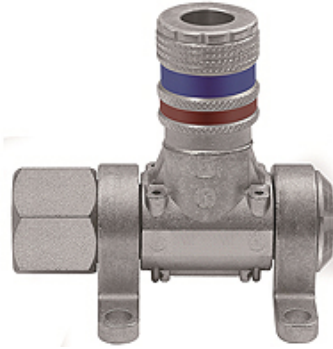

K-DLV MULTI-LINK SCHNELLVER

Compressed air distributor, type »Multi-Link« quick disconnect safety couplings DN 7.6

HANSA FLEX

Īpašības

Ekspluatācijas spiediens	Max. 16 bar
Temperatūras diapazons	-20 °C to +80 °C
Materiāls	Galvanised steel / brass
Savienojums	G 1/2 female
Darba vides	Compressed air, non-corrosive gases
Blīvēšanas materiāls	NBR

Norāde

Citi dati pieejami pēc pieprasījuma.

Apraksts

Modular distributor system for flexible workplace design, can be rotated 180°. Equipped for 1 to 5 bleed units:
- DN 7.6 quick disconnect safety couplings.

Izstrādājums

Apzīmējums	Savienojums	Padeves bloks
K- 07 35 13 70	Safety couplings DN 7.6	1
K- 07 35 13 73	Safety couplings DN 7.6	2
K- 07 35 13 76	Safety couplings DN 7.6	3
K- 07 35 13 79	Safety couplings DN 7.6	4
K- 07 35 13 82	Safety couplings DN 7.6	5