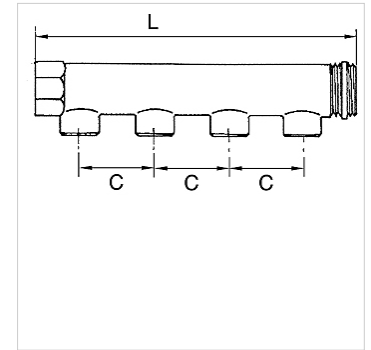

# K-VTST 4 AB MS

Distributor pieces, brass, with 4 outlets

**HANSA FLEX**

## Īpašības

Savienojums	G 3/4 and G 1 incl. PTFE-sealing at outer thread, G 1 1/4 without sealing
Eksploatācijas spiediens	maks. 10 bar

## Izstrādājums

Apzīmējums	Izejas pieslēgums	Ieejas pieslēgums	C (mm)	L (mm)
K- 07 40 52 85	4 x 1/2 male	2 x 3/4	50,0	210,0
K- 07 40 52 86	4 x 1/2 female	2 x 3/4	50,0	210,0
K- 07 40 52 87	4 x 1/2 male	2 x 1	50,0	213,0
K- 07 40 52 88	4 x 1/2 female	2 x 1	50,0	213,0
K- 07 40 52 89	4 x 1/2 male	2 x 1 1/4	60,0	257,0
K- 07 40 52 90	4 x 1/2 female	2 x 1 1/4	60,0	257,0