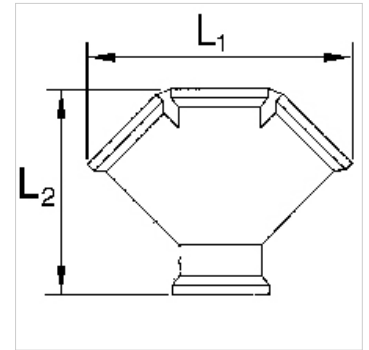

K-VT 2-3 FACH MS BL

Distributors, 2 or 3 outlets, brass

HANSA FLEX

Īpašības

Ekspluatācijas spiediens maks. 10 bar

Materiāls Brass with a bare metal surface

Norāde

Citi dati pieejami pēc pieprasījuma.

Izstrādājums

Apzīmējums	Vītne	Outlets	L1 (mm)	L2 (mm)
K- 07 40 40 16	G 3/8 female	2 x female	53,5	50,0
K- 07 40 40 17	G 1/2 female	2 x female	58,5	54,0
K- 07 40 40 18	G 3/8 female	3 x female	78,5	61,0
K- 07 40 40 19	G 1/2 female	3 x female	87,7	69,0