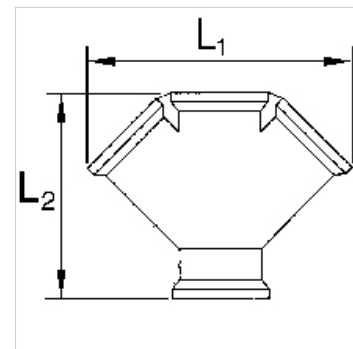

# K-VT 2-3 FACH MS BL

Distributors, 2 or 3 outlets, brass

**HANSA FLEX**

## Īpašības

Ekspluatācijas spiediens maks. 10 bar

Materiāls Brass with a bare metal surface

## Izstrādājums

Apzīmējums	Vītne	Outlets	L1 (mm)	L2 (mm)
K- 07 40 40 16	G 3/8 female	2 x female	53,5	50,0
K- 07 40 40 17	G 1/2 female	2 x female	58,5	54,0
K- 07 40 40 18	G 3/8 female	3 x female	78,5	61,0
K- 07 40 40 19	G 1/2 female	3 x female	87,7	69,0