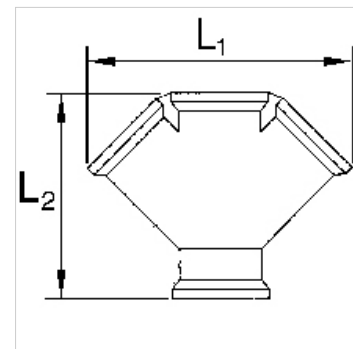

K-VT 2-3 FACH MS BL

Distributors, 2 or 3 outlets, brass

HANSA FLEX

Īpašības

Ekspluatācijas spiediens maks. 10 bar

Materiāls Brass with a bare metal surface

Norāde

Citi dati pieejami pēc pieprasījuma.

Izstrādājums

Apzīmējums	Vītne	Outlets	L1 (mm)	L2 (mm)
K- 07 40 40 16	G 3/8 female	2 x female	53,5	50,0
K- 07 40 40 17	G 1/2 female	2 x female	58,5	54,0
K- 07 40 40 18	G 3/8 female	3 x female	78,5	61,0
K- 07 40 40 19	G 1/2 female	3 x female	87,7	69,0