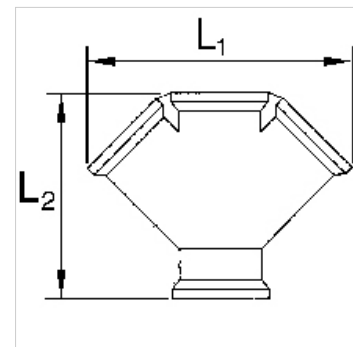

# K-VT 2-3 FACH MS BL

Distributors, 2 or 3 outlets, brass

**HANSA FLEX**

## Īpašības

Ekspluatācijas spiediens maks. 10 bar

Materiāls Brass with a bare metal surface

## Izstrādājums

Apzīmējums	Vītne	Outlets	L1 (mm)	L2 (mm)
K- 07 40 40 16	G 3/8 female	2 x female	53,5	50,0
K- 07 40 40 17	G 1/2 female	2 x female	58,5	54,0
K- 07 40 40 18	G 3/8 female	3 x female	78,5	61,0
K- 07 40 40 19	G 1/2 female	3 x female	87,7	69,0