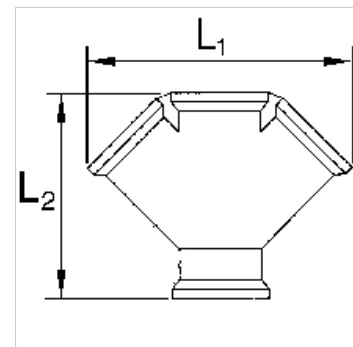

K-VT 2-3 FACH MS BL

Distributors, 2 or 3 outlets, brass

HANSA FLEX

Īpašības

Ekspluatācijas spiediens maks. 10 bar

Materiāls Brass with a bare metal surface

Norāde

Citi dati pieejami pēc pieprasījuma.

Izstrādājums

Apzīmējums	Vītnes	Outlets	L1 (mm)	L2 (mm)
K- 07 40 40 16	G 3/8 female	2 x female	53,5	50,0
K- 07 40 40 17	G 1/2 female	2 x female	58,5	54,0
K- 07 40 40 18	G 3/8 female	3 x female	78,5	61,0
K- 07 40 40 19	G 1/2 female	3 x female	87,7	69,0