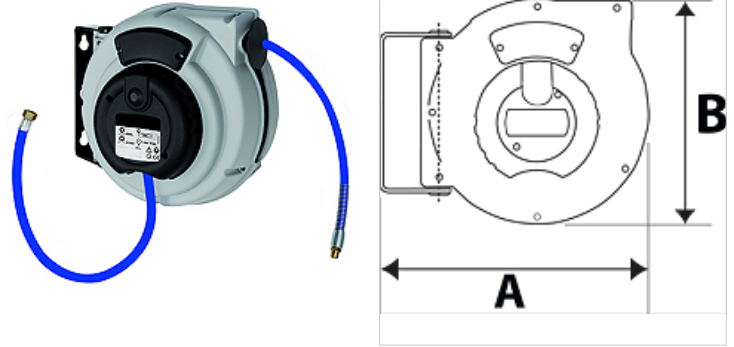

K-SCHL-AUFROLLER STANDARD

Hose reel - standard type

HANSA FLEX

Īpašības

Šūtenes materiāls	Polyurethane (PUR)
Ekspluatācijas temperatūra	max +40 °C
Izmantošana	for compressed air and water
Pagriešanas leņķis	150°

Norāde

Citi dati pieejami pēc pieprasījuma.

Apraksts

Hose reel with automatic rewind and spring assembly. Robust hose locking mechanism, impact resistant plastic casing. Swivel wall mount made made from coated steel. Easy mounting on the wall or ceiling.

Izstrādājums

Apzīmējums	Šūtenes izmērs	A (mm)	B (mm)	Izejas vītnes	Ieejas vītnes	maks. darba spiediens (bar)	Šūtenes garums (m)
K- 07 10 11 03	12 mm x 8 mm	325,0	275,0	G 1/4 AG	G 1/4 fem	10	9
K- 07 10 11 04	12 mm x 8 mm	355,0	315,0	G 1/4 AG	G 1/4 fem	15	12