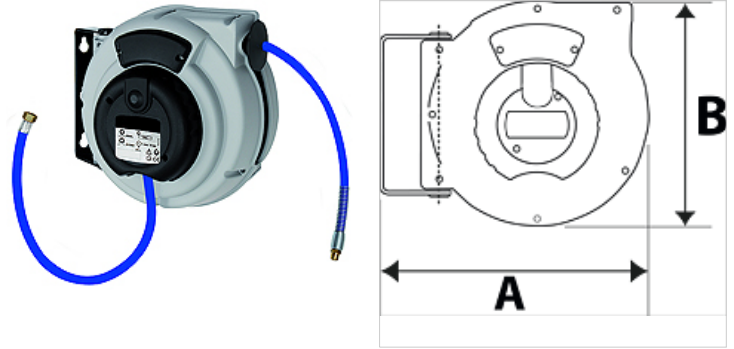

K-SCHL-AUFROLLER STANDARD

Hose reel - standard type

HANSA FLEX

Īpašības

Šūtenes materiāls	Polyurethane (PUR)
Ekspluatācijas temperatūra	max +40 °C
Izmantošana	for compressed air and water
Pagriešanas leņķis	150°

Norāde

Citi dati pieejami pēc pieprasījuma.

Apraksts

Hose reel with automatic rewind and spring assembly. Robust hose locking mechanism, impact resistant plastic casing. Swivel wall mount made made from coated steel. Easy mounting on the wall or ceiling.

Izstrādājums

Apzīmējums	Šūtenes izmērs	A (mm)	B (mm)	Izejas vītnes	Ieejas vītnes	maks. darba spiediens (bar)	Šūtenes garums (m)
K- 07 10 11 03	12 mm x 8 mm	325,0	275,0	G 1/4 AG	G 1/4 fem	10	9
K- 07 10 11 04	12 mm x 8 mm	355,0	315,0	G 1/4 AG	G 1/4 fem	15	12