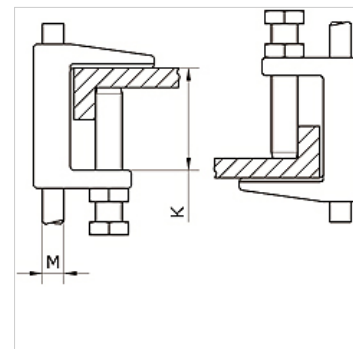

# K-KLEMMBUEGEL

Clamp strap

**HANSA FLEX**

## Īpašības

**Materiāls** nickel plated iron

## Izstrādājums

Apzīmējums	K (mm)	Ø (mm)
K- 07 40 54 91	18	9,0