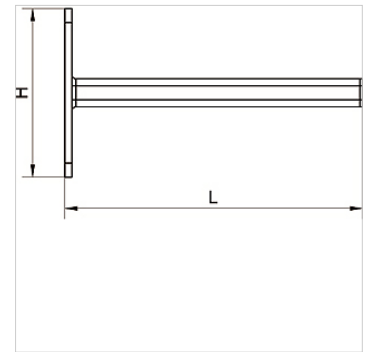

K-KONSOLE STAHL VS INFI

Console made of steel galvanized

HANSA FLEX

Īpašības

Materiāls Galvanised steel

Izstrādājums

Apzīmējums	H (mm)	L (mm)	Garums (m)
K- 07 40 54 90	120,0	280,0	0,280