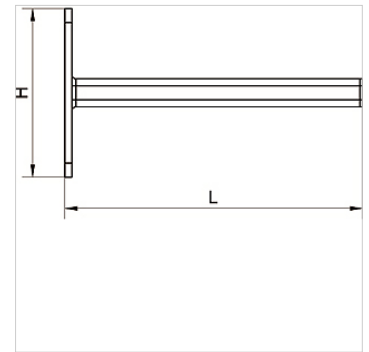

K-KONSOLE STAHL VS INFI

Console made of steel galvanized

Īpašības

Materiāls Galvanised steel

Izstrādājums

Apzīmējums	H (mm)	L (mm)	Garums (m)
K- 07 40 54 90	120,0	280,0	0,280