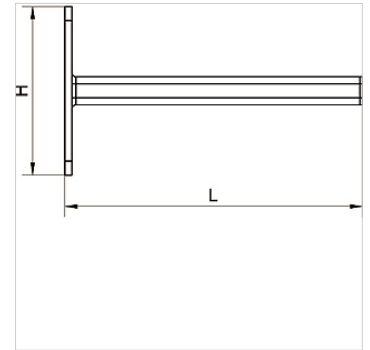

K-KONSOLE STAHL VS INFI

Console made of steel galvanized

HANSA FLEX

Īpašības

Materiāls Galvanised steel

Izstrādājums

Apzīmējums	H (mm)	L (mm)	Garums (m)
K- 07 40 54 90	120,0	280,0	0,280