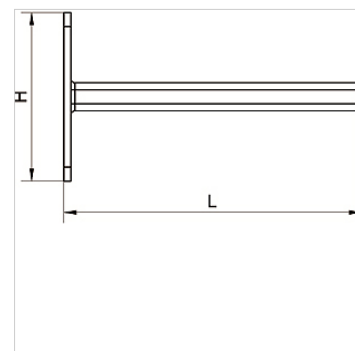

K-KONSOLE STAHL VS INFI

Console made of steel galvanized

HANSA FLEX

Īpašības

Materiāls Galvanised steel

Izstrādājums

Apzīmējums	H (mm)	L (mm)	Garums (m)
K- 07 40 54 90	120,0	280,0	0,280