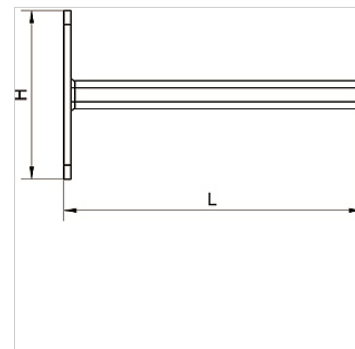

K-KONSOLE STAHL VS INFI

Console made of steel galvanized

HANSA FLEX

Īpašības

Materiāls Galvanised steel

Izstrādājums

Apzīmējums	H (mm)	L (mm)	Garums (m)
K- 07 40 54 90	120,0	280,0	0,280