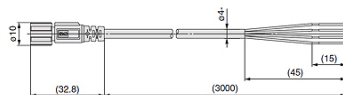

K-ANSCHLUSSKABEL STECKER PF3W

connecting cable with M8-connector PF3W

HANSA FLEX

Īpašības

| | |
|--------------|--|
| I/O kabelis | without connection cable |
| Sērija | PF3W |
| Papildu dati | Accessories for Digital Flow Switch PF3W |

Apraksts

Connection cable with M8 plug, series PF3W, 4-wire, cable length 3.00 m

Izstrādājums

| Apzīmējums | Definīcija |
|----------------|-------------------------------|
| K- 07 60 00 25 | Connection cable with M8-plug |