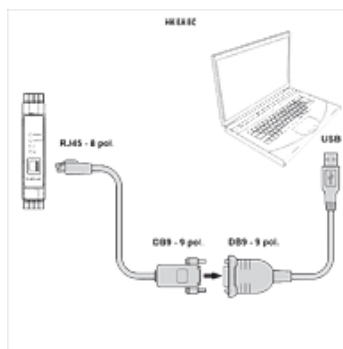

Īpašības

Izmantošana For proportional amplifier HK EBM AS

Apraksts

Digitālā proporcionālā pastiprinātāja HK EBM AS savienošanai ar datoru. Pārraides ātrums līdz 225 kbit/s. Nav nepieciešama ārēja strāvas padeve (tiek nodrošināta, izmantojot USB savienojumu).

Izstrādājums

Apzīmējums	Garums (m)	Modelis	Svars (kg)
HK E A PS USB DB9	0,45	1x USB, 1x DB9	0,2
HK E C PS DB9 RJ45	2,50	1x DB9, 1x RJ45	0,2

Ir piederums šādiem izstrādājumiem

HK EBM AS Digitāls proporcionālais pastiprinātājs