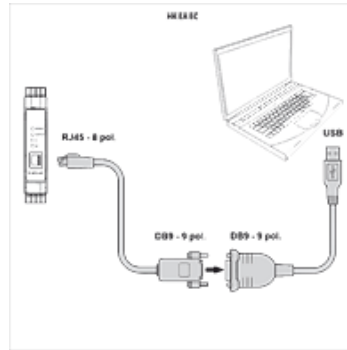

## Apraksts

Digitālā proporcionālā pastiprinātāja HK EBM AS savienošanai ar datoru. Pārraides ātrums līdz 225 kbit/s. Nav nepieciešama ārēja strāvas padeve (tiek nodrošināta, izmantojot USB savienojumu).

## Izstrādājums

Apzīmējums	Garums (m)	Modelis	Svars (kg)
HK E A PS USB DB9	0,45	1x USB, 1x DB9	0,2
HK E C PS DB9 RJ45	2,50	1x DB9, 1x RJ45	0,2