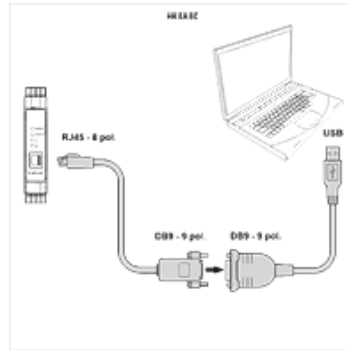

Īpašības

Izmantošana For proportional amplifier HK EBM AS

Apraksts

Digitālā proporcionālā pastiprinātāja HK EBM AS savienošanai ar datoru. Pārraides ātrums līdz 225 kbit/s. Nav nepieciešama ārēja strāvas padeve (tiek nodrošināta, izmantojot USB savienojumu).

Izstrādājums

Apzīmējums	Garums (m)	Modelis	Svars (kg)
HK E A PS USB DB9	0,45	1x USB, 1x DB9	0,2
HK E C PS DB9 RJ45	2,50	1x DB9, 1x RJ45	0,2

Ir piederums šādiem izstrādājumiem

HK EBM AS Digitāls proporcionālais pastiprinātājs