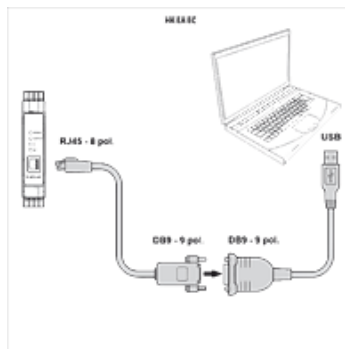

Īpašības

Izmantošana For proportional amplifier HK EBM AS

Apraksts

Digitālā proporcionālā pastiprinātāja HK EBM AS savienošanai ar datoru. Pārraides ātrums līdz 225 kbit/s. Nav nepieciešama ārēja strāvas padeve (tiek nodrošināta, izmantojot USB savienojumu).

Izstrādājums

Apzīmējums	Garums (m)	Modelis	Svars (kg)
HK E A PS USB DB9	0,45	1x USB, 1x DB9	0,2
HK E C PS DB9 RJ45	2,50	1x DB9, 1x RJ45	0,2

Ir piederums šādiem izstrādājumiem

HK EBM AS Digitāls proporcionālais pastiprinātājs