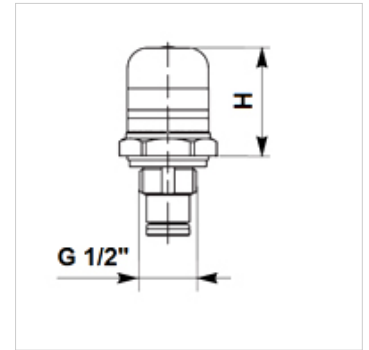

## Īpašības

Savienojums G 1/2"

## Izstrādājums

Apzīmējums	H (mm)	Veids	Svars (kg)
HK VA V8	40	optisks	0,14