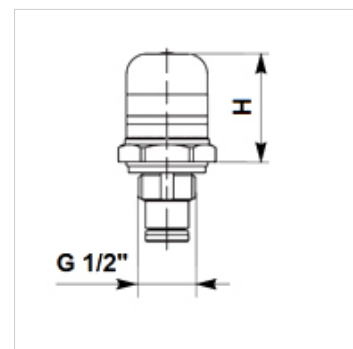

## Īpašības

Savienojums G 1/2"

## Izstrādājums

Apzīmējums	H (mm)	Veids	Svars (kg)
HK VA V8	40	optisks	0,14