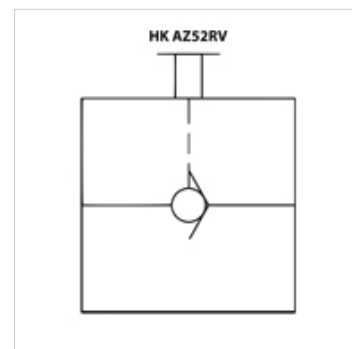

HK AZ52 RV

Manuāls pretvārsts 700 bar

Īpašības

Ekspluatācijas spiediens	maks. 700 bar
Caurplūde	Maks. 25 l/min

Norāde

Piegāde bez veidgabaliem

Izstrādājums

Apzīmējums	Vītnes	Svars (kg)
HK AZ 5200	3/8" NPT	0,8