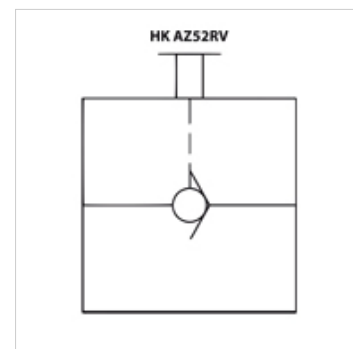

HK AZ52 RV

Manuāls pretvārsts 700 bar

Īpašības

Ekspluatācijas spiediens	maks. 700 bar
Caurplūde	Maks. 25 l/min

Norāde

Piegāde bez veidgabaliem

Izstrādājums

Apzīmējums	Vītnes	Svars (kg)
HK AZ 5200	3/8" NPT	0,8