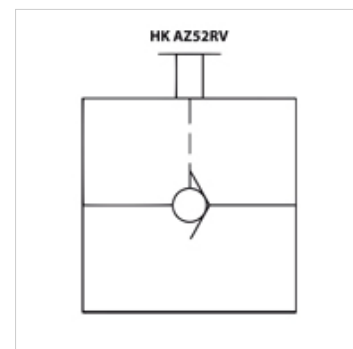

HK AZ52 RV

Manuāls pretvārsts 700 bar

Īpašības

Ekspluatācijas spiediens maks. 700 bar

Caurplūde Maks. 25 l/min

Norāde

Piegāde bez veidgabaliem

Izstrādājums

Apzīmējums	Vītnes	Svars (kg)
HK AZ 5200	3/8" NPT	0,8