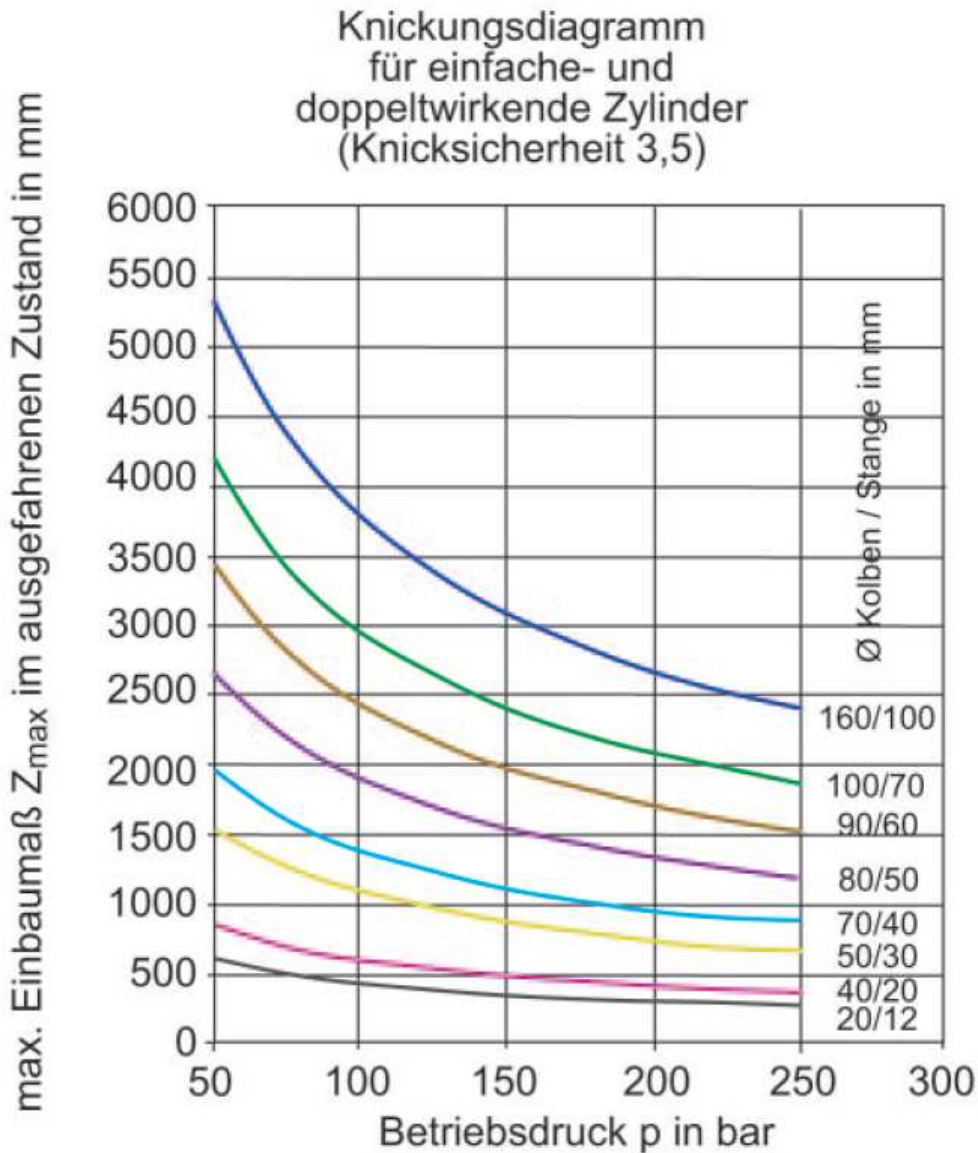

HK HFR

Standardzylinder doppelwirkend mit Befestigungen
Standard cylinders double acting with mounting elements

Diagramme, Kennlinien / *Diagram, chart*

HK HFR

Standardzylinder doppelwirkend mit Befestigungen
Standard cylinders double acting with mounting elements

Druckkraftdiagramm
 für einfach- und
 doppelwirkende Zylinder
 (Wirkungsgrad 95%)

Zugkraftdiagramm
 für doppelwirkende
 Zylinder
 (Wirkungsgrad 92%)

Trotz sorgfältigster Prüfung können wir Fehler nicht ausschließen und übernehmen keine Gewähr für die enthaltenen Angaben.
 Despite careful checking, we cannot guarantee the accuracy of all information included on this site, and we accept no liability.