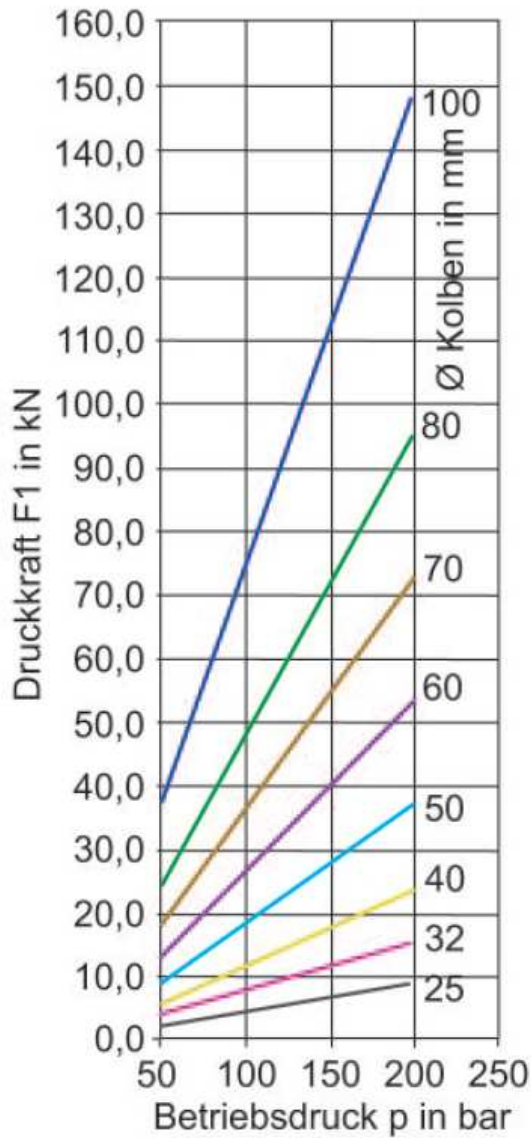

HK HFR

Standardzylinder doppelwirkend mit Befestigungen
Standard cylinders double acting with mounting elements

Diagramme, Kennlinien / *Diagram, chart*

HK HFR

Standardzylinder doppelwirkend mit Befestigungen
Standard cylinders double acting with mounting elements

Druckkraftdiagramm
 für einfach- und
 doppelwirkende Zylinder
 (Wirkungsgrad 95%)

Zugkraftdiagramm
 für doppelwirkende
 Zylinder
 (Wirkungsgrad 92%)

Trotz sorgfältigster Prüfung können wir Fehler nicht ausschließen und übernehmen keine Gewähr für die enthaltenen Angaben.
 Despite careful checking, we cannot guarantee the accuracy of all information included on this site, and we accept no liability.