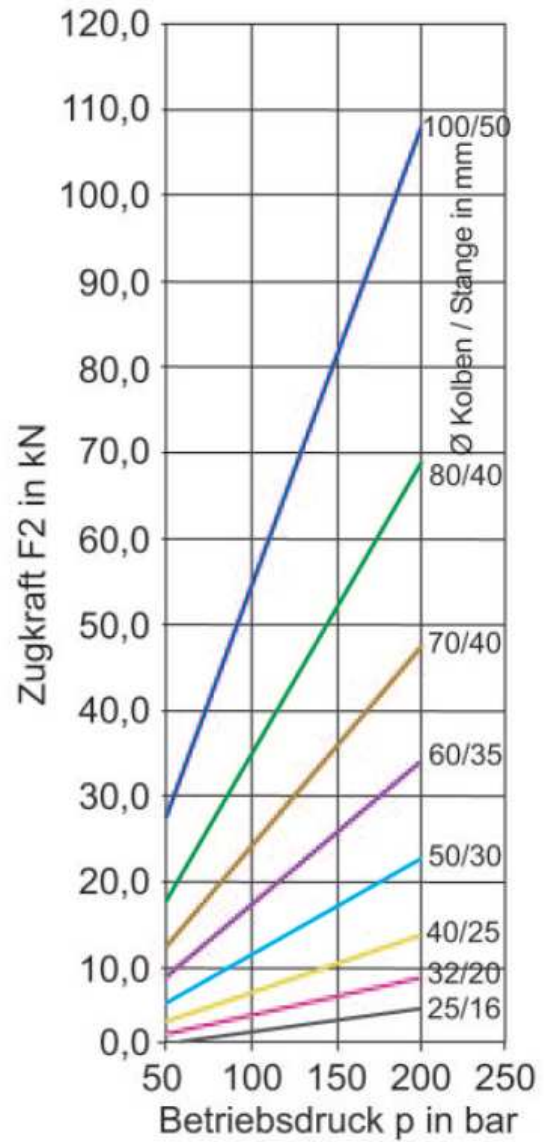

HK HFR

Standardzylinder doppelwirkend mit Befestigungen
Standard cylinders double acting with mounting elements

Diagramme, Kennlinien / *Diagram, chart*

HK HFR

Standardzylinder doppelwirkend mit Befestigungen
Standard cylinders double acting with mounting elements

Druckkraftdiagramm
 für einfach- und
 doppelwirkende Zylinder
 (Wirkungsgrad 95%)

Zugkraftdiagramm
 für doppelwirkende
 Zylinder
 (Wirkungsgrad 92%)

Trotz sorgfältigster Prüfung können wir Fehler nicht ausschließen und übernehmen keine Gewähr für die enthaltenen Angaben.
 Despite careful checking, we cannot guarantee the accuracy of all information included on this site, and we accept no liability.