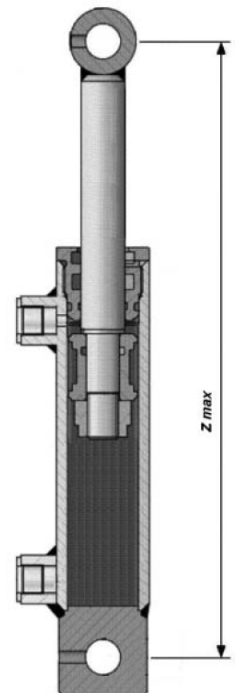

HK HFR

Standardzylinder doppelwirkend mit Befestigungen
Standard cylinders double acting with mounting elements

Diagramme, Kennlinien / *Diagram, chart*

HK HFR

Standardzylinder doppelwirkend mit Befestigungen
Standard cylinders double acting with mounting elements

Druckkraftdiagramm
 für einfach- und
 doppelwirkende Zylinder
 (Wirkungsgrad 95%)

Zugkraftdiagramm
 für doppelwirkende
 Zylinder
 (Wirkungsgrad 92%)

Trotz sorgfältigster Prüfung können wir Fehler nicht ausschließen und übernehmen keine Gewähr für die enthaltenen Angaben.
 Despite careful checking, we cannot guarantee the accuracy of all information included on this site, and we accept no liability.