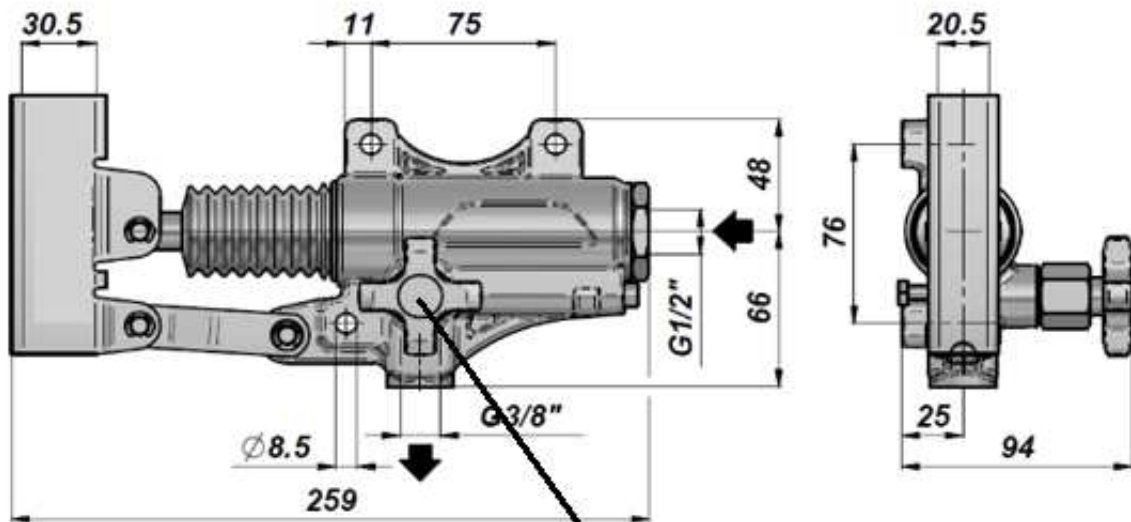

HK PAM 014 R

Handpumpe für Rohrleitungseinbau
Hand pump for pipe installation

HANSA FLEX

Abmessungen / *Dimensions*

HK PAM 014 20

**Handrad optional
hand lever optional**

HK PAM 014 40