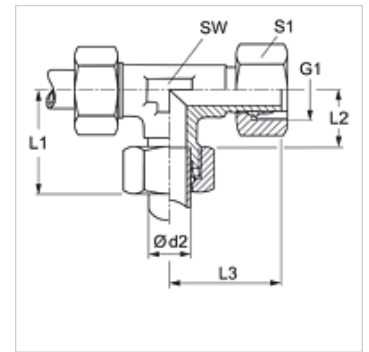

### Eigenschappen

<b>Aansluiting 1</b>	Metrische moerdraad
<b>Afdichtingsvorm 1</b>	Buissok, voorgemonteerd
<b>Aansluiting 2 + 3</b>	Metrische buitendraad cilindrisch
<b>Afdichtingsvorm 2 + 3</b>	24° binnenconus
<b>Constructie</b>	Koppeling richting instelbaar
<b>Uitvoering</b>	L-vorm
<b>Norm</b>	DIN 2353 ISO 8434-1
<b>Leveromvang</b>	Sok met wartelmoer en snijring
<b>Materiaal</b>	Staal
<b>Oppervlakbescherming</b>	Galvanisch gecoat

### Aanwijzing

Aanwijzingen voor de montage, inbouw, drukbelasting en toegestane werktemperaturen staan in de technische informatie voor schroefdraadpijpvverbindingen.

### Artikel

Aanduiding	Serie	Werkdruk bar	Ø d2 (mm)	G1	L1 (mm)	L2 (mm)	L3 (mm)	SW (mm)	S1
VEL 16 LL	LL	PN 100	16	M 22 x 1,5	36	21,0	21,0	19	27
VEL NW 04 HL	L	PN 315	6	M 12 x 1,5	27	12,0	26,0	12	14
VEL NW 06 HL	L	PN 315	8	M 14 x 1,5	29	14,0	27,0	12	17
VEL NW 08 HL	L	PN 315	10	M 16 x 1,5	30	15,0	28,5	14	19
VEL NW 10 HL	L	PN 315	12	M 18 x 1,5	32	17,0	29,0	17	22
VEL NW 13 HL	L	PN 315	15	M 22 x 1,5	36	21,0	32,0	19	27
VEL NW 16 HL	L	PN 315	18	M 26 x 1,5	40	23,5	35,0	24	32
VEL NW 20 HL	L	PN 160	22	M 30 x 2	44	27,5	38,0	27	36
VEL NW 25 HL	L	PN 160	28	M 36 x 2	47	30,5	41,5	36	41
VEL NW 32 HL	L	PN 160	35	M 45 x 2	56	34,5	51,0	41	50
VEL NW 40 HL	L	PN 160	42	M 52 x 2	63	40,0	56,0	50	60
VEL NW 03 HS	S	PN 630	6	M 14 x 1,5	31	16,0	27,0	12	17
VEL NW 04 HS	S	PN 630	8	M 16 x 1,5	32	17,0	27,0	14	19
VEL NW 06 HS	S	PN 630	10	M 18 x 1,5	34	17,5	29,5	17	22
VEL NW 08 HS	S	PN 630	12	M 20 x 1,5	38	21,5	30,5	17	24
VEL NW 10 HS	S	PN 630	14	M 22 x 1,5	40	22,0	34,5	19	27
VEL NW 13 HS	S	PN 400	16	M 24 x 1,5	43	24,5	36,0	24	30
VEL NW 16 HS	S	PN 400	20	M 30 x 2	48	26,5	44,0	27	36
VEL NW 20 HS	S	PN 400	25	M 36 x 2	54	30,0	49,5	36	46
VEL NW 25 HS	S	PN 400	30	M 42 x 2	62	35,5	55,0	41	50
VEL NW 32 HS	S	PN 315	38	M 52 x 2	72	41,0	63,0	50	60

Serie: LL = zeer licht L = licht S = zwaar - PN = nominale druk PB = max. werkdruk - Ø d2 = buitendiameter buis