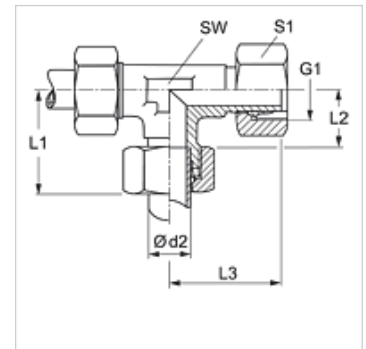

### Eigenschappen

<b>Aansluiting 1</b>	Metrische moerdraad
<b>Afdichtingsvorm 1</b>	Buissok, voorgemonteerd
<b>Aansluiting 2 + 3</b>	Metrische buitendraad cilindrisch
<b>Afdichtingsvorm 2 + 3</b>	24° binnenconus
<b>Constructie</b>	Koppeling richting instelbaar
<b>Uitvoering</b>	L-vorm
<b>Norm</b>	DIN 2353 ISO 8434-1
<b>Leveromvang</b>	Sok met wartelmoer en snijring
<b>Materiaal</b>	Staal
<b>Oppervlakbescherming</b>	Galvanisch gecoat

### Aanwijzing

Aanwijzingen voor de montage, inbouw, drukbelasting en toegestane werktemperaturen staan in de technische informatie voor schroefdraadpijpvverbindingen.

### Artikel

Aanduiding	Serie	Werkdruk bar	Ø d2 (mm)	G1	L1 (mm)	L2 (mm)	L3 (mm)	SW (mm)	S1
VEL 16 LL	LL	PN 100	16	M 22 x 1,5	36	21,0	21,0	19	27
VEL NW 04 HL	L	PN 315	6	M 12 x 1,5	27	12,0	26,0	12	14
VEL NW 06 HL	L	PN 315	8	M 14 x 1,5	29	14,0	27,0	12	17
VEL NW 08 HL	L	PN 315	10	M 16 x 1,5	30	15,0	28,5	14	19
VEL NW 10 HL	L	PN 315	12	M 18 x 1,5	32	17,0	29,0	17	22
VEL NW 13 HL	L	PN 315	15	M 22 x 1,5	36	21,0	32,0	19	27
VEL NW 16 HL	L	PN 315	18	M 26 x 1,5	40	23,5	35,0	24	32
VEL NW 20 HL	L	PN 160	22	M 30 x 2	44	27,5	38,0	27	36
VEL NW 25 HL	L	PN 160	28	M 36 x 2	47	30,5	41,5	36	41
VEL NW 32 HL	L	PN 160	35	M 45 x 2	56	34,5	51,0	41	50
VEL NW 40 HL	L	PN 160	42	M 52 x 2	63	40,0	56,0	50	60
VEL NW 03 HS	S	PN 630	6	M 14 x 1,5	31	16,0	27,0	12	17
VEL NW 04 HS	S	PN 630	8	M 16 x 1,5	32	17,0	27,0	14	19
VEL NW 06 HS	S	PN 630	10	M 18 x 1,5	34	17,5	29,5	17	22
VEL NW 08 HS	S	PN 630	12	M 20 x 1,5	38	21,5	30,5	17	24
VEL NW 10 HS	S	PN 630	14	M 22 x 1,5	40	22,0	34,5	19	27
VEL NW 13 HS	S	PN 400	16	M 24 x 1,5	43	24,5	36,0	24	30
VEL NW 16 HS	S	PN 400	20	M 30 x 2	48	26,5	44,0	27	36
VEL NW 20 HS	S	PN 400	25	M 36 x 2	54	30,0	49,5	36	46
VEL NW 25 HS	S	PN 400	30	M 42 x 2	62	35,5	55,0	41	50
VEL NW 32 HS	S	PN 315	38	M 52 x 2	72	41,0	63,0	50	60

Serie: LL = zeer licht L = licht S = zwaar - PN = nominale druk PB = max. werkdruk - Ø d2 = buitendiameter buis