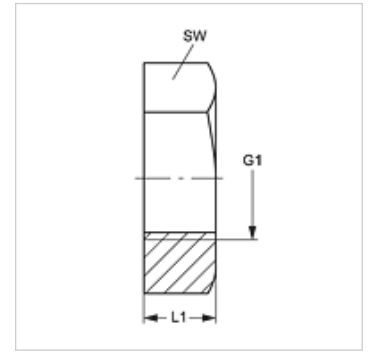

Eigenschappen

Constructie	Contramoer voor schotkoppelingen
Norm	ISO 8434-1
Materiaal	Staal
Oppervlakbescherming	Galvanisch gecoat

Artikel

Aanduiding	G1	L1 (mm)	SW (mm)
KM 12	M 12 x 1,5	6	17
KM 14	M 14 x 1,5	6	19
KM 16	M 16 x 1,5	6	22
KM 18	M 18 x 1,5	6	24
KM 20	M 20 x 1,5	6	27
KM 22	M 22 x 1,5	7	30
KM 24	M 24 x 1,5	7	32
KM 26	M 26 x 1,5	8	36
KM 30	M 30 x 2	9	41
KM 36 - 1.5	M 36 x 1,5	9	46
KM 36	M 36 x 2	9	46
KM 42	M 42 x 2	9	50
KM 45	M 45 x 2	9	55
KM 52	M 52 x 2	10	65

Productvarianten

KM MG	Contramoer voor schotkoppeling, Messing
KM VA	Contramoer voor schotkoppeling, RVS

is reserveonderdeel bij volgende producten

SV	Schotkoppeling
-----------	----------------