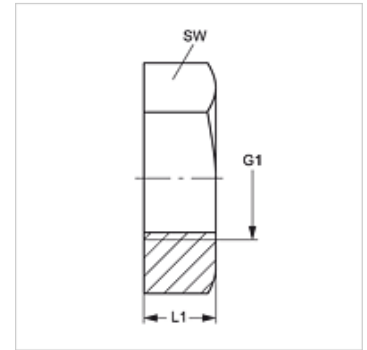

# KM MG

Contramoer voor schotkoppeling

**HANSA FLEX**

## Eigenschappen

**Constructie** Contramoer voor schotkoppelingen

**Norm** DIN 80705

**Materiaal** Messing

## Artikel

Aanduiding	G1	L1 (mm)	SW (mm)
<b>KM 12 MG</b>	M 12 x 1,5	6	17
<b>KM 14 MG</b>	M 14 x 1,5	6	19
<b>KM 16 MG</b>	M 16 x 1,5	6	22
<b>KM 18 MG</b>	M 18 x 1,5	6	24
<b>KM 20 MG</b>	M 20 x 1,5	6	27
<b>KM 22 MG</b>	M 22 x 1,5	7	30
<b>KM 24 MG</b>	M 42 x 1,5	7	32
<b>KM 26 MG</b>	M 26 x 1,5	8	36
<b>KM 30 MG</b>	M 30 x 2	8	41
<b>KM 36 MG</b>	M 36 x 2	9	46