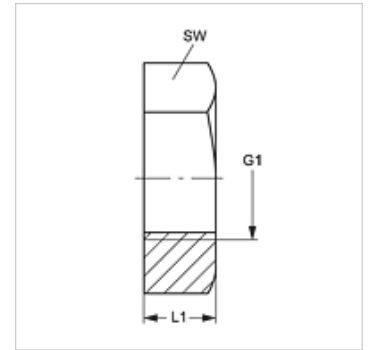

KM MG

Contramoer voor schotkoppeling

HANSA FLEX

Eigenschappen

Constructie Contramoer voor schotkoppelingen

Norm DIN 80705

Materiaal Messing

Artikel

Aanduiding	G1	L1 (mm)	SW (mm)
KM 12 MG	M 12 x 1,5	6	17
KM 14 MG	M 14 x 1,5	6	19
KM 16 MG	M 16 x 1,5	6	22
KM 18 MG	M 18 x 1,5	6	24
KM 20 MG	M 20 x 1,5	6	27
KM 22 MG	M 22 x 1,5	7	30
KM 24 MG	M 42 x 1,5	7	32
KM 26 MG	M 26 x 1,5	8	36
KM 30 MG	M 30 x 2	8	41
KM 36 MG	M 36 x 2	9	46

Productvarianten

KM Contramoer voor schotkoppeling, Staal

KM VA Contramoer voor schotkoppeling, RVS