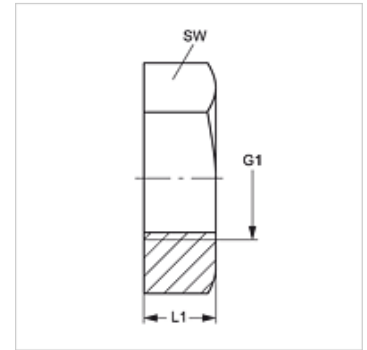

KM VA

Contramoer voor schotkoppeling

HANSA FLEX

Eigenschappen

Constructie Contramoer voor schotkoppelingen

Norm ISO 8434-1

Materiaal RVS

Artikel

Aanduiding	G1	L1 (mm)	SW (mm)
KM 12 VA	M 12 x 1,5	6	17
KM 14 VA	M 14 x 1,5	6	19
KM 16 VA	M 16 x 1,5	6	22
KM 18 VA	M 18 x 1,5	6	24
KM 20 VA	M 20 x 1,5	6	27
KM 22 VA	M 22 x 1,5	7	30
KM 24 VA	M 24 x 1,5	7	32
KM 26 VA	M 26 x 1,5	8	36
KM 30 VA	M 30 x 2	9	41
KM 36 VA	M 36 x 2	9	46
KM 42 VA	M 42 x 2	9	50
KM 45 VA	M 45 x 2	9	55
KM 52 VA	M 52 x 2	10	65