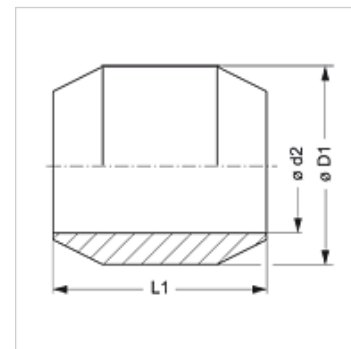

## Eigenschappen

<b>Constructie</b>	Dubbele kegelring
<b>Norm</b>	DIN 3862
<b>Toepassingsgebied</b>	Voor wartelmoeren A DIN 3870 en wartelbouten DIN 3871
<b>Materiaal</b>	Staal
<b>Oppervlakbescherming</b>	Galvanisch gecoat

## Artikel

Aanduiding	Ø D1 (mm)	Ø d2 (mm)	L1 (mm)
SRDK 06	8	6	6,5
SRDK 08	10	8	6,5
SRDK 10	12	10	7,5
SRDK 12	14	12	8,0
SRDK 18	20	18	9,0

Ø d2 = buitendiameter buis