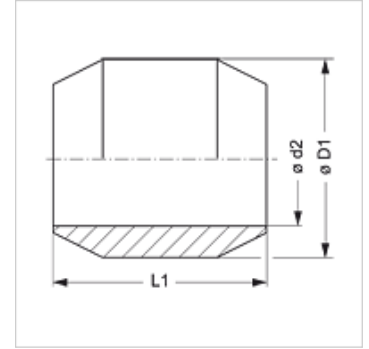

## Eigenschappen

<b>Constructie</b>	Dubbele kegelring
<b>Norm</b>	DIN 3862
<b>Toepassingsgebied</b>	Voor wartelmoeren A DIN 3870 en wartelbouten DIN 3871
<b>Materiaal</b>	Staal
<b>Oppervlakbescherming</b>	Galvanisch gecoat

## Artikel

Aanduiding	Ø D1 (mm)	Ø d2 (mm)	L1 (mm)
SRDK 06	8	6	6,5
SRDK 08	10	8	6,5
SRDK 10	12	10	7,5
SRDK 12	14	12	8,0
SRDK 18	20	18	9,0

Ø d2 = buitendiameter buis