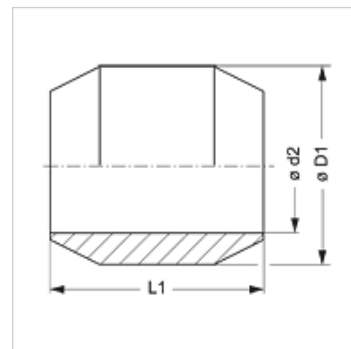

## Eigenschappen

<b>Constructie</b>	Dubbele kegelring
<b>Norm</b>	DIN 3862
<b>Toepassingsgebied</b>	Voor wartelmoeren A DIN 3870 en wartelbouten DIN 3871
<b>Materiaal</b>	Staal
<b>Oppervlakbescherming</b>	Galvanisch gecoat

## Artikel

Aanduiding	Ø D1 (mm)	Ø d2 (mm)	L1 (mm)
SRDK 06	8	6	6,5
SRDK 08	10	8	6,5
SRDK 10	12	10	7,5
SRDK 12	14	12	8,0
SRDK 18	20	18	9,0

Ø d2 = buitendiameter buis