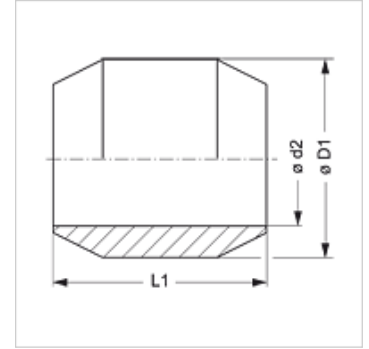

### Eigenschappen

<b>Constructie</b>	Dubbele kegelring
<b>Norm</b>	DIN 3862
<b>Toepassingsgebied</b>	Voor wartelmoeren A DIN 3870 en wartelbouten DIN 3871
<b>Materiaal</b>	Staal
<b>Oppervlakbescherming</b>	Galvanisch gecoat

### Artikel

Aanduiding	Ø D1 (mm)	Ø d2 (mm)	L1 (mm)
SRDK 06	8	6	6,5
SRDK 08	10	8	6,5
SRDK 10	12	10	7,5
SRDK 12	14	12	8,0
SRDK 18	20	18	9,0

Ø d2 = buitendiameter buis