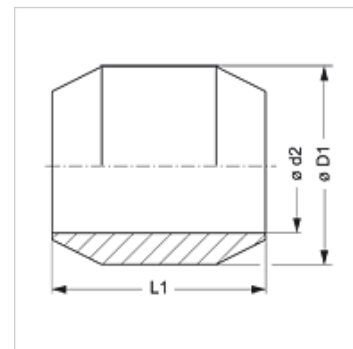

### Eigenschappen

<b>Constructie</b>	Dubbele kegelring
<b>Norm</b>	DIN 3862
<b>Toepassingsgebied</b>	Voor wartelmoeren A DIN 3870 en wartelbouten DIN 3871
<b>Materiaal</b>	Messing