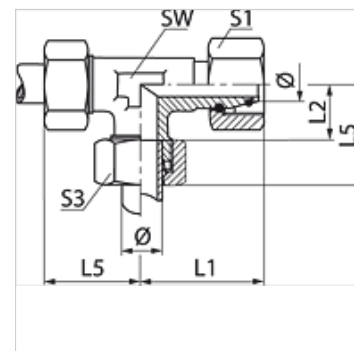

## Eigenschappen

<b>Aansluiting 1</b>	Metrische moerdraad
<b>Afdichtingsvorm 1</b>	24° buitenconus met O-ring
<b>Aansluiting 2 + 3</b>	Metrische buitendraad cilindrisch
<b>Afdichtingsvorm 2 + 3</b>	24° binnenconus
<b>Constructie</b>	Koppeling richting instelbaar
<b>Uitvoering</b>	L-vorm
<b>Norm</b>	ISO 8434-4
<b>Leveromvang</b>	Sok met wartelmoer en snijring
<b>Materiaal</b>	RVS

## Aanwijzing

Aanwijzingen voor de montage, inbouw, drukbelasting en toegestane werktemperaturen staan in de technische informatie voor schroefdraadpijverbindingen.

## Artikel

Aanduiding	Serie	Werkdruk bar	Ø d2 (mm)	L1 (mm)	L2 (mm)	L5 (mm)	SW (mm)	S1	S3	OR
VELO NW 04 HL VA	L	PN 315	6	26,0	12,0	27	12	14	14	4,0 x 1,5
VELO NW 06 HL VA	L	PN 315	8	27,5	14,0	29	12	17	17	6,0 x 1,5
VELO NW 08 HL VA	L	PN 315	10	29,0	15,0	30	14	19	19	7,5 x 1,5
VELO NW 10 HL VA	L	PN 315	12	29,5	17,0	32	17	22	22	9,0 x 1,5
VELO NW 13 HL VA	L	PN 315	15	32,5	21,0	36	19	27	27	12,0 x 2,0
VELO NW 16 HL VA	L	PN 315	18	35,5	23,5	40	24	32	32	15,0 x 2,0
VELO NW 20 HL VA	L	PN 160	22	38,5	27,5	44	27	36	36	20,0 x 2,0
VELO NW 25 HL VA	L	PN 160	28	41,5	30,5	47	36	41	41	26,0 x 2,0
VELO NW 32 HL VA	L	PN 160	35	51,0	34,5	56	41	50	50	32,0 x 2,5
VELO NW 40 HL VA	L	PN 160	42	56,0	40,0	63	50	60	60	38,0 x 2,5
VELO NW 03 HS VA	S	PN 630	6	27,0	16,0	31	12	17	17	4,0 x 1,5
VELO NW 04 HS VA	S	PN 630	8	27,5	17,0	32	14	19	19	6,0 x 1,5
VELO NW 06 HS VA	S	PN 630	10	30,0	17,5	34	17	22	22	7,5 x 1,5
VELO NW 08 HS VA	S	PN 630	12	31,0	21,5	38	17	24	24	9,0 x 1,5
VELO NW 10 HS VA	S	PN 630	14	35,0	22,0	40	19	27	27	10,0 x 2,0
VELO NW 13 HS VA	S	PN 400	16	36,5	24,5	43	24	30	30	12,0 x 2,0
VELO NW 16 HS VA	S	PN 400	20	44,5	26,5	48	27	36	36	16,3 x 2,4
VELO NW 20 HS VA	S	PN 400	25	50,0	30,0	54	36	46	46	20,3 x 2,4
VELO NW 25 HS VA	S	PN 400	30	55,0	35,5	62	41	50	50	25,3 x 2,4
VELO NW 32 HS VA	S	PN 315	38	63,0	41,0	72	50	60	60	33,3 x 2,4

Serie: LL = zeer licht L = licht S = zwaar - PN = nominale druk PB = max. werkdruk - Ø = buis-buitendiameter