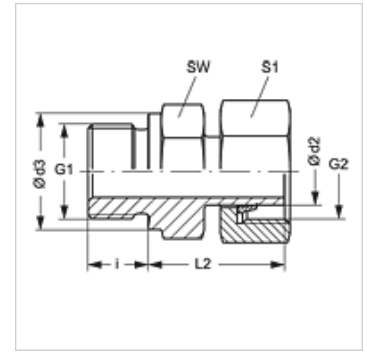

## Eigenschappen

<b>Aansluiting 1</b>	Metrische buitendraad cilindrisch
<b>Afdichtingsvorm 1</b>	Vorm B
<b>Aansluiting 2</b>	Metrische moerdraad
<b>Afdichtingsvorm 2</b>	Buissok met snijring
<b>Constructie</b>	Inschroefverbinding
<b>Uitvoering</b>	recht
<b>Norm</b>	DIN 2353 ISO 8434-1
<b>Leveromvang</b>	Buissok met wartelmoer en voorgemonteerde snijring
<b>Materiaal</b>	RVS

## Artikel

Aanduiding	Serie	Werkdruk bar	Ø d2 (mm)	G1	G2	Ø d3 (mm)	i (mm)	L2 (mm)	SW (mm)	S1
AVM NW 04 L VA	L	PN 315	6	M 10 x 1	M 12 x 1,5	14	8	24,5	14	14
AVM NW 06 L VA	L	PN 315	8	M 12 x 1,5	M 14 x 1,5	17	12	26,5	17	17
AVM NW 08 L VA	L	PN 315	10	M 14 x 1,5	M 16 x 1,5	19	12	27,5	19	19
AVM NW 10 L VA	L	PN 315	12	M 16 x 1,5	M 18 x 1,5	21	12	30,5	22	22
AVM NW 13 L VA	L	PN 315	15	M 18 x 1,5	M 22 x 1,5	23	14	31,5	24	27
AVM NW 16 L VA	L	PN 315	18	M 22 x 1,5	M 26 x 1,5	27	14	31,5	27	32
AVM NW 20 L VA	L	PN 160	22	M 26 x 1,5	M 30 x 2	31	16	32,5	32	36
AVM NW 25 L VA	L	PN 160	28	M 33 x 2	M 36 x 2	39	18	35,0	41	41
AVM NW 32 L VA	L	PN 160	35	M 42 x 2	M 45 x 2	49	20	42,5	50	50
AVM NW 40 L VA	L	PN 250	42	M 48 x 2	M 52 x 2	55	22	46,5	55	60
AVM NW 03 S VA	S	PN 630	6	M 12 x 1,5	M 14 x 1,5	17	12	27,0	17	17
AVM NW 04 S VA	S	PN 630	8	M 14 x 1,5	M 16 x 1,5	19	12	29,5	19	19
AVM NW 06 S VA	S	PN 630	10	M 16 x 1,5	M 18 x 1,5	21	12	32,0	22	22
AVM NW 08 S VA	S	PN 630	12	M 18 x 1,5	M 20 x 1,5	23	12	34,0	24	24
AVM NW 10 S VA	S	PN 630	14	M 20 x 1,5	M 22 x 1,5	25	14	36,5	27	27
AVM NW 13 S VA	S	PN 400	16	M 22 x 1,5	M 24 x 1,5	27	14	37,0	27	30
AVM NW 16 S VA	S	PN 400	20	M 27 x 2	M 30 x 2	32	16	43,0	32	36
AVM NW 20 S VA	S	PN 400	25	M 33 x 2	M 36 x 2	39	18	48,0	41	46
AVM NW 25 S VA	S	PN 250	30	M 42 x 2	M 42 x 2	49	20	51,0	50	50
AVM NW 32 S VA	S	PN 250	38	M 48 x 2	M 52 x 2	55	22	60,0	55	60

Serie: LL = zeer licht L = licht S = zwaar - PN = nominale druk PB = max. werkdruk - Ø d2 = buitendiameter buis