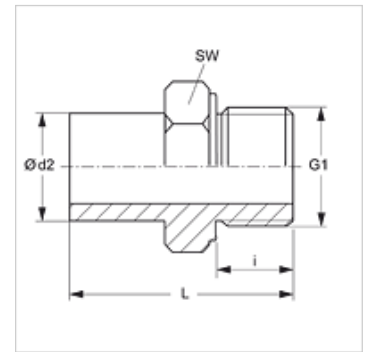

## Eigenschappen

Aansluiting 1	BSP-buitendraad cilindrisch
Afdichtingsvorm 1	Vorm B
Aansluiting 2	Buissok niet voorgemonteerd
Afdichtingsvorm 2	Snijringaansluiting
Constructie	Inschroefsok
Uitvoering	recht
Norm	DIN 2353 ISO 8434-1
Leveromvang	Buissok (zonder wartelmoer en snijring)
Materiaal	Staal
Oppervlakbescherming	Galvanisch gecoat

## Artikel

Aanduiding	Serie	Werkdruk bar	Ø d2 (mm)	G1	i (mm)	L (mm)	SW (mm)
NVR NW 04 L	L	PN 315	6	G 1/8" -28	8	32,5	14
NVR NW 06 L	L	PN 315	8	G 1/4" -19	12	39,0	19
NVR NW 08 L	L	PN 315	10	G 1/4" -19	12	39,5	19
NVR NW 10 L 1/4	L	PN 250	12	G 1/4" -19	12	40,5	19
NVR NW 10 L	L	PN 315	12	G 3/8" -19	12	42,0	22
NVR NW 10 L 1/2	L	PN 250	12	G 1/2" -14	14	44,5	27
NVR NW 13 L 3/8	L	PN 250	15	G 3/8" -19	12	42,0	22
NVR NW 13 L	L	PN 315	15	G 1/2" -14	14	44,5	27
NVR NW 16 L	L	PN 315	18	G 1/2" -14	14	45,5	27
NVR NW 20 L 1/2	L	PN 160	22	G 1/2" -14	14	46,0	27
NVR NW 20 L	L	PN 160	22	G 3/4" -14	16	48,5	32
NVR NW 25 L	L	PN 160	28	G 1" -11	18	53,0	41
NVR NW 32 L	L	PN 160	35	G 1,1/4" -11	20	62,5	50
NVR NW 40 L	L	PN 160	42	G 1,1/2" -11	22	69,0	55
NVR NW 03 S	S	PN 400	6	G 1/4" -19	12	39,0	19
NVR NW 04 S	S	PN 400	8	G 1/4" -19	12	39,0	19
NVR NW 06 S	S	PN 400	10	G 3/8" -19	12	44,0	22
NVR NW 08 S	S	PN 400	12	G 3/8" -19	12	44,0	22
NVR NW 08 S 1/2	S	PN 400	12	G 1/2" -14	14	49,0	27
NVR NW 10 S	S	PN 400	14	G 1/2" -14	14	50,5	27
NVR NW 13 S 3/8	S	PN 400	16	G 3/8" -19	12	46,0	22
NVR NW 13 S	S	PN 400	16	G 1/2" -14	14	51,0	27
NVR NW 13 S 3/4	S	PN 400	16	G 3/4" -14	16	54,5	32
NVR NW 16 S 1/2	S	PN 400	20	G 1/2" -14	14	55,5	27
NVR NW 16 S	S	PN 400	20	G 3/4" -14	16	59,0	32
NVR NW 20 S	S	PN 250	25	G 1" -11	18	66,0	41
NVR NW 25 S	S	PN 160	30	G 1,1/4" -11	20	71,0	50
NVR NW 32 S	S	PN 160	38	G 1,1/2" -11	22	82,0	55

Serie: LL = zeer licht L = licht S = zwaar - PN = nominale druk PB = max. werkdruk - Ø d2 = buitendiameter buis