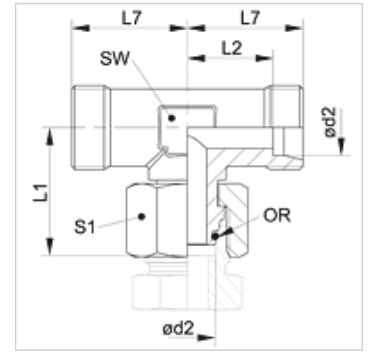

## Eigenschappen

<b>Aansluiting 1</b>	Metrische moerdraad
<b>Afdichtingsvorm 1</b>	24° buitenconus met O-ring
<b>Aansluiting 2 + 3</b>	Metrische buitendraad cilindrisch
<b>Afdichtingsvorm 2 + 3</b>	24° binnenconus
<b>Constructie</b>	Koppeling richting instelbaar
<b>Uitvoering</b>	T-vorm
<b>Norm</b>	ISO 8434-1
<b>Leveromvang</b>	Buissok (zonder wartelmoer en snijring)
<b>Materiaal</b>	RVS

## Artikel

Aanduiding	Serie	Werkdruk bar	Ø d2 (mm)	L1 (mm)	L2 (mm)	L7 (mm)	SW (mm)	S1	OR
XVETO NW 04 HL VA	L	PN 315	6	26,0	12,0	19	12	14	4,0 x 1,5
XVETO NW 06 HL VA	L	PN 315	8	27,5	14,0	21	12	17	6,0 x 1,5
XVETO NW 08 HL VA	L	PN 315	10	29,0	15,0	22	14	19	7,5 x 1,5
XVETO NW 10 HL VA	L	PN 315	12	29,5	17,0	24	17	22	9,0 x 1,5
XVETO NW 13 HL VA	L	PN 315	15	32,5	21,0	28	19	27	12,0 x 2,0
XVETO NW 16 HL VA	L	PN 315	18	35,5	23,5	31	24	32	15,0 x 2,0
XVETO NW 20 HL VA	L	PN 160	22	38,5	27,5	35	27	36	20,0 x 2,0
XVETO NW 25 HL VA	L	PN 160	28	41,5	30,5	38	36	41	26,0 x 2,0
XVETO NW 32 HL VA	L	PN 160	35	51,0	34,5	45	41	50	32,0 x 2,5
XVETO NW 40 HL VA	L	PN 160	42	56,0	40,0	51	50	60	38,0 x 2,5
XVETO NW 03 HS VA	S	PN 630	6	27,0	16,0	23	12	17	4,0 x 1,5
XVETO NW 04 HS VA	S	PN 630	8	27,5	17,0	24	14	19	6,0 x 1,5
XVETO NW 06 HS VA	S	PN 630	10	30,0	17,5	25	17	22	7,5 x 1,5
XVETO NW 08 HS VA	S	PN 630	12	31,0	21,5	29	17	24	9,0 x 1,5
XVETO NW 10 HS VA	S	PN 630	14	35,0	22,0	30	19	27	10,0 x 2,0
XVETO NW 13 HS VA	S	PN 400	16	36,5	24,5	33	24	30	12,0 x 2,0
XVETO NW 16 HS VA	S	PN 400	20	44,5	26,5	37	27	36	16,3 x 2,4
XVETO NW 20 HS VA	S	PN 400	25	50,0	30,0	42	36	46	20,3 x 2,4
XVETO NW 25 HS VA	S	PN 400	30	55,0	35,5	49	41	50	25,3 x 2,4
XVETO NW 32 HS VA	S	PN 315	38	63,0	41,0	57	50	60	33,3 x 2,4

Serie: LL = zeer licht L = licht S = zwaar - PN = nominale druk PB = max. werkdruk - Ø d2 = buitendiameter buis