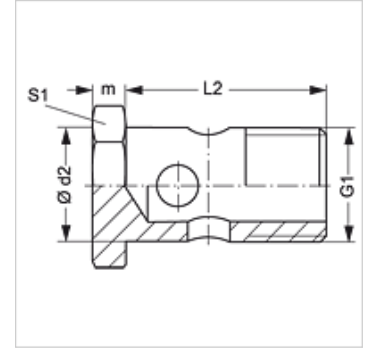

Eigenschappen

Aansluiting 1	Metrische buitendraad cilindrisch
Constructie	Banjobout
Materiaal	Staal
Oppervlakbescherming	Galvanisch gecoat

Artikel

Aanduiding	G1	Ø d2 (mm)	L2 (mm)	m (mm)	S1
HS M 06	M 6 x 1	6	17	4	11
HS M 08	M 8 x 1	8	17	5	12
HS M 10	M 10 x 1	10	19	6	14
HS M 12	M 12 x 1,5	12	24	6	17
HS M 14	M 14 x 1,5	14	26	6	19
HS M 16	M 16 x 1,5	16	28	6	22
HS M 18	M 18 x 1,5	18	32	6	24
HS M 22	M 22 x 1,5	22	39	7	27
HS M 26	M 26 x 1,5	26	45	7	32
HS M 30	M 30 x 1,5	30	51	7	36
HS M 38	M 38 x 1,5	38	61	8	46

SW, S1, S2 = sleutelmaat

Productvarianten

HS M VA Banjobout, RVS