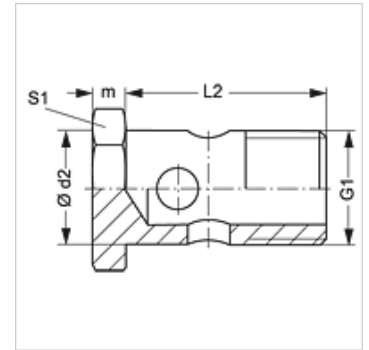

Eigenschappen

Aansluiting 1	Metrische buitendraad cilindrisch
Constructie	Banjobout
Materiaal	Staal
Oppervlakbescherming	Galvanisch gecoat

Artikel

Aanduiding	G1	Ø d2 (mm)	L2 (mm)	m (mm)	S1
HS M 06	M 6 x 1	6	17	4	11
HS M 08	M 8 x 1	8	17	5	12
HS M 10	M 10 x 1	10	19	6	14
HS M 12	M 12 x 1,5	12	24	6	17
HS M 14	M 14 x 1,5	14	26	6	19
HS M 16	M 16 x 1,5	16	28	6	22
HS M 18	M 18 x 1,5	18	32	6	24
HS M 22	M 22 x 1,5	22	39	7	27
HS M 26	M 26 x 1,5	26	45	7	32
HS M 30	M 30 x 1,5	30	51	7	36
HS M 38	M 38 x 1,5	38	61	8	46

SW, S1, S2 = sleutelmaat

Productvarianten

HS M VA Banjobout, RVS