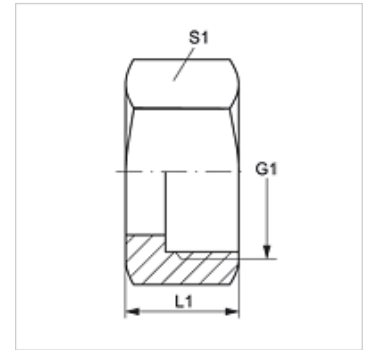

UEM AJF VA

Wartelmoer AJF

HANSA FLEX

Eigenschappen

Aansluiting 1	ORFS-moerdraad
Afdichtingsvorm 1	vlakdichtend
Constructie	Wartelmoer
Norm	ISO 8434-3
Materiaal	RVS

Artikel

Aanduiding	G1	L1 (mm)	S1
UEM AJF 04 VA	9/16" -18 UNF	14,5	17
UEM AJF 06 VA	11/16" -16 UN	17,0	22
UEM AJF 08 VA	13/16" -16 UN	21,0	24
UEM AJF 10 VA	1" -14 UNS	23,5	30
UEM AJF 12 VA	1,3/16" -12 UN	26,0	36
UEM AJF 16 VA	1,7/16" -12 UN	28,0	41
UEM AJF 20 VA	1.11/16" -12 UN	28,0	50
UEM AJF 24 VA	2" -12 UN	28,0	60