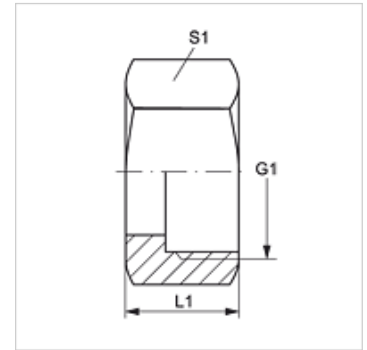

## Eigenschappen

Aansluiting 1	ORFS-moerdraad
Afdichtingsvorm 1	vlakdichtend
Constructie	Wartelmoer
Norm	ISO 8434-3
Materiaal	RVS

## Artikel

Aanduiding	G1	L1 (mm)	S1
UEM AJF 04 VA	9/16" -18 UNF	14,5	17
UEM AJF 06 VA	11/16" -16 UN	17,0	22
UEM AJF 08 VA	13/16" -16 UN	21,0	24
UEM AJF 10 VA	1" -14 UNS	23,5	30
UEM AJF 12 VA	1,3/16" -12 UN	26,0	36
UEM AJF 16 VA	1,7/16" -12 UN	28,0	41
UEM AJF 20 VA	1.11/16" -12 UN	28,0	50
UEM AJF 24 VA	2" -12 UN	28,0	60