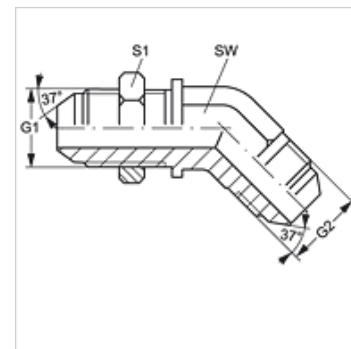

# SW 45 HJ VA

Schotkoppelingsok, bocht 45°

## Eigenschappen

<b>Aansluiting 1</b>	UN/UNF-buitendraad
<b>Afdichtingsvorm 1</b>	74° buitenconus
<b>Aansluiting 2</b>	UN/UNF-buitendraad
<b>Afdichtingsvorm 2</b>	74° buitenconus
<b>Constructie</b>	Schotkoppelingsok
<b>Uitvoering</b>	Bochtstuk 45°
<b>Materiaal</b>	RVS

## Artikel

Aanduiding	G1 + G2	SW (mm)	S1
SW 45 HJ 04 VA	7/16" -20 UNF	11	17
SW 45 HJ 06 VA	9/16" -18 UNF	14	21
SW 45 HJ 08 VA	3/4" -16 UNF	19	25

SW, S1, S2 = sleutelmaat