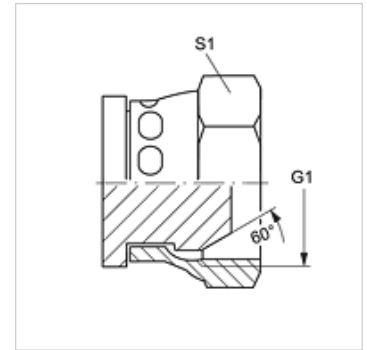

## Eigenschappen

<b>Aansluiting 1</b>	BSP-moerdraad
<b>Afdichtingsvorm 1</b>	60° buitenconus
<b>Constructie</b>	Afsluitmoer
<b>Uitvoering</b>	recht
<b>Materiaal</b>	RVS

## Artikel

Aanduiding	G1	S1
<b>VERSCHLUSS AB 02 VA</b>	G 1/8" -28	14
<b>VERSCHLUSS AB 04 VA</b>	G 1/4" -19	19
<b>VERSCHLUSS AB 06 VA</b>	G 3/8" -19	22
<b>VERSCHLUSS AB 08 VA</b>	G 1/2" -14	27
<b>VERSCHLUSS AB 10 VA</b>	G 5/8" -14	30
<b>VERSCHLUSS AB 12 VA</b>	G 3/4" -14	32
<b>VERSCHLUSS AB 16 VA</b>	G 1" -11	38
<b>VERSCHLUSS AB 20 VA</b>	G 1,1/4" -11	50
<b>VERSCHLUSS AB 24 VA</b>	G 1,1/2" -11	55
<b>VERSCHLUSS AB 32 VA</b>	G 2" -11	70