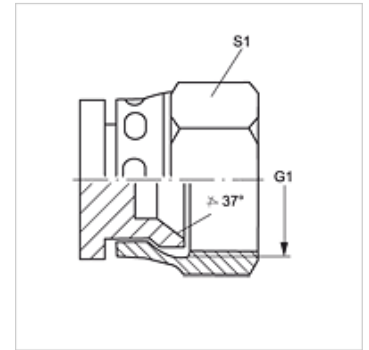

## Eigenschappen

Aansluiting 1	UN/UNF-moerdraad
Afdichtingsvorm 1	74° binnenconus
Constructie	Afsluitmoer
Uitvoering	recht
Materiaal	Staal
Oppervlakbescherming	Galvanisch gecoat

## Artikel

Aanduiding	G1	S1
VERSCHLUSS AJ 04	7/16" -20 UNF	14
VERSCHLUSS AJ 05	1/2" -20 UNF	17
VERSCHLUSS AJ 06	9/16" -18 UNF	19
VERSCHLUSS AJ 08	3/4" -16 UNF	22
VERSCHLUSS AJ 10	7/8" -14 UNF	27
VERSCHLUSS AJ 12	1.1/16" -12 UN	32
VERSCHLUSS AJ 14	1,3/16" -12 UN	35
VERSCHLUSS AJ 16	1,5/16" -12 UN	41
VERSCHLUSS AJ 20	1,5/8" -12 UN	50
VERSCHLUSS AJ 24	1,7/8" -12 UN	60
VERSCHLUSS AJ 32	2,1/2" -12 UN	75