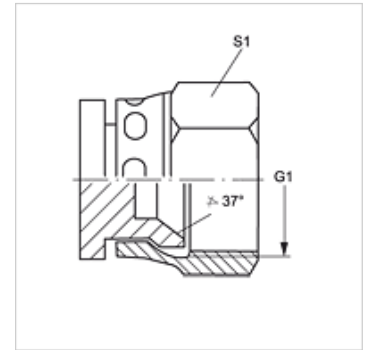

VERSCHLUSS AJ VA

Afsluitmoer

HANSA FLEX

Eigenschappen

Aansluiting 1 UN/UNF-moerdraad

Afdichtingsvorm 1 74° binnenconus

Constructie Afsluitmoer

Uitvoering recht

Materiaal RVS

Artikel

Aanduiding	G1	S1
VERSCHLUSS AJ 04 VA	7/16" -20 UNF	14
VERSCHLUSS AJ 05 VA	1/2" -20 UNF	17
VERSCHLUSS AJ 06 VA	9/16" -18 UNF	19
VERSCHLUSS AJ 08 VA	3/4" -16 UNF	22
VERSCHLUSS AJ 10 VA	7/8" -14 UNF	27
VERSCHLUSS AJ 12 VA	1.1/16" -12 UN	32
VERSCHLUSS AJ 16 VA	1,5/16" -12 UN	41
VERSCHLUSS AJ 20 VA	1,5/8" -12 UN	50
VERSCHLUSS AJ 24 VA	1,7/8" -12 UN	60

SW, S1, S2 = sleutelmaat

Productvarianten

VERSCHLUSS AJ Afsluitmoer, Staal