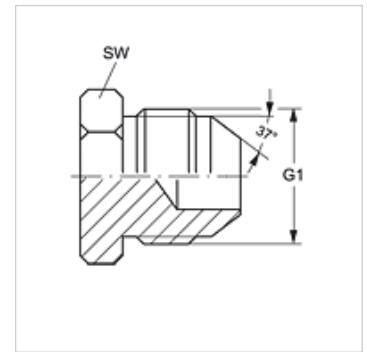

## Eigenschappen

Aansluiting 1 UN/UNF-buitendraad

Afdichtingsvorm 1 74° buitenconus

Constructie Sluitsok

Materiaal RVS

## Artikel

Aanduiding	G1	SW (mm)
VERSCHLUSS HJ 04 VA	7/16" -20 UNF	13
VERSCHLUSS HJ 05 VA	1/2" -20 UNF	14
VERSCHLUSS HJ 06 VA	9/16" -18 UNF	17
VERSCHLUSS HJ 08 VA	3/4" -16 UNF	19
VERSCHLUSS HJ 10 VA	7/8" -14 UNF	24
VERSCHLUSS HJ 12 VA	1.1/16" -12 UN	27
VERSCHLUSS HJ 16 VA	1,5/16" -12 UN	36
VERSCHLUSS HJ 20 VA	1,5/8" -12 UN	46
VERSCHLUSS HJ 24 VA	1,7/8" -12 UN	51