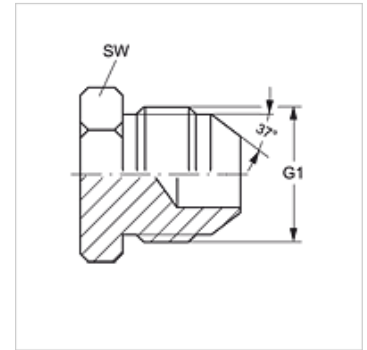

## Eigenschappen

Aansluiting 1 UN/UNF-buitendraad

Afdichtingsvorm 1 74° buitenconus

Constructie Sluitsok

Materiaal RVS

## Artikel

Aanduiding	G1	SW (mm)
VERSCHLUSS HJ 04 VA	7/16" -20 UNF	13
VERSCHLUSS HJ 05 VA	1/2" -20 UNF	14
VERSCHLUSS HJ 06 VA	9/16" -18 UNF	17
VERSCHLUSS HJ 08 VA	3/4" -16 UNF	19
VERSCHLUSS HJ 10 VA	7/8" -14 UNF	24
VERSCHLUSS HJ 12 VA	1.1/16" -12 UN	27
VERSCHLUSS HJ 16 VA	1,5/16" -12 UN	36
VERSCHLUSS HJ 20 VA	1,5/8" -12 UN	46
VERSCHLUSS HJ 24 VA	1,7/8" -12 UN	51