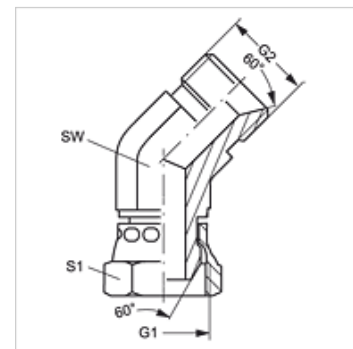

# W45 AB HB

Connector, bocht 45°

## Eigenschappen

Aansluiting 1	BSP-moerdraad
Afdichtingsvorm 1	60° buitenconus
Aansluiting 2	BSP-buitendraad cilindrisch
Afdichtingsvorm 2	60° binnenconus
Constructie	Connectors
Uitvoering	Bochtstuk 45°
Materiaal	Staal
Oppervlakbescherming	Galvanisch gecoat

## Artikel

Aanduiding	G1 + G2	SW (mm)	S1
W45 AB 04 HB	G 1/4" -19	14	19
W45 AB 06 HB	G 3/8" -19	17	22
W45 AB 08 HB	G 1/2" -14	22	27
W45 AB 12 HB	G 3/4" -14	27	32
W45 AB 16 HB	G 1" -11	36	41
W45 AB 20 HB	G 1,1/4" -11	46	50
W45 AB 24 HB	G 1,1/2" -11	50	55
W45 AB 32 HB	G 2" -11	60	70