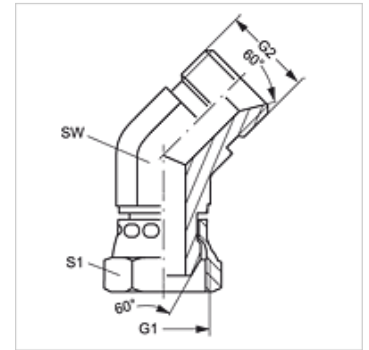

W45 AB HB

Connector, bocht 45°

Eigenschappen

Aansluiting 1	BSP-moerdraad
Afdichtingsvorm 1	60° buitenconus
Aansluiting 2	BSP-buitendraad cilindrisch
Afdichtingsvorm 2	60° binnenconus
Constructie	Connectors
Uitvoering	Bochtstuk 45°
Materiaal	Staal
Oppervlakbescherming	Galvanisch gecoat

Artikel

Aanduiding	G1 + G2	SW (mm)	S1
W45 AB 04 HB	G 1/4" -19	14	19
W45 AB 06 HB	G 3/8" -19	17	22
W45 AB 08 HB	G 1/2" -14	22	27
W45 AB 12 HB	G 3/4" -14	27	32
W45 AB 16 HB	G 1" -11	36	41
W45 AB 20 HB	G 1,1/4" -11	46	50
W45 AB 24 HB	G 1,1/2" -11	50	55
W45 AB 32 HB	G 2" -11	60	70