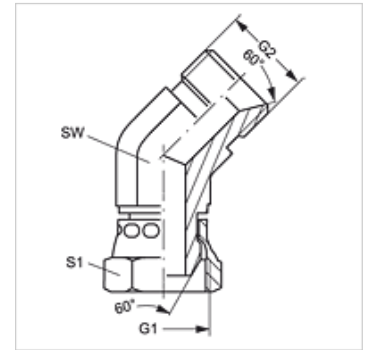

# W45 AB HB

Connector, bocht 45°

## Eigenschappen

Aansluiting 1	BSP-moerdraad
Afdichtingsvorm 1	60° buitenconus
Aansluiting 2	BSP-buitendraad cilindrisch
Afdichtingsvorm 2	60° binnenconus
Constructie	Connectors
Uitvoering	Bochtstuk 45°
Materiaal	Staal
Oppervlakbescherming	Galvanisch gecoat

## Artikel

Aanduiding	G1 + G2	SW (mm)	S1
W45 AB 04 HB	G 1/4" -19	14	19
W45 AB 06 HB	G 3/8" -19	17	22
W45 AB 08 HB	G 1/2" -14	22	27
W45 AB 12 HB	G 3/4" -14	27	32
W45 AB 16 HB	G 1" -11	36	41
W45 AB 20 HB	G 1,1/4" -11	46	50
W45 AB 24 HB	G 1,1/2" -11	50	55
W45 AB 32 HB	G 2" -11	60	70