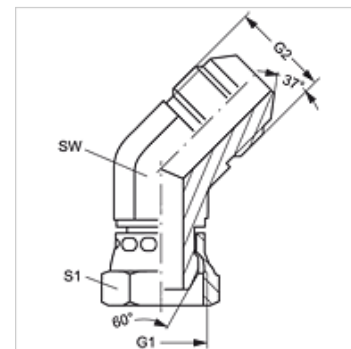

# W45 AB HJ

Connector, bocht 45°

## Eigenschappen

Aansluiting 1	BSP-moerdraad
Afdichtingsvorm 1	60° binnenconus
Aansluiting 2	UN/UNF-buitendraad
Afdichtingsvorm 2	74° buitenconus
Constructie	Connectors
Uitvoering	Bochtstuk 45°
Materiaal	Staal
Oppervlakbescherming	Galvanisch gecoat

## Artikel

Aanduiding	G1	G2	SW (mm)	S1
W45 AB 04 HJ	G 1/4" -19	7/16" -20 UNF	11	19
W45 AB 06 HJ	G 3/8" -19	9/16" -18 UNF	14	12
W45 AB 08 HJ	G 1/2" -14	3/4" -16 UNF	19	27
W45 AB 10 HJ	G 5/8" -14	7/8" -14 UNF	22	27
W45 AB 12 HJ	G 3/4" -14	1.1/16" -12 UN	27	32