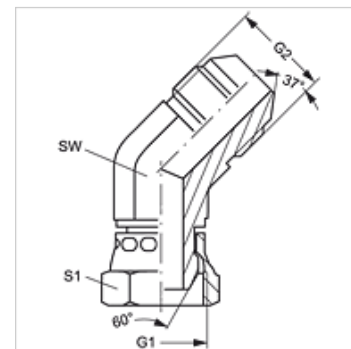

W45 AB HJ

Connector, bocht 45°

Eigenschappen

Aansluiting 1	BSP-moerdraad
Afdichtingsvorm 1	60° binnenconus
Aansluiting 2	UN/UNF-buitendraad
Afdichtingsvorm 2	74° buitenconus
Constructie	Connectors
Uitvoering	Bochtstuk 45°
Materiaal	Staal
Oppervlakbescherming	Galvanisch gecoat

Artikel

Aanduiding	G1	G2	SW (mm)	S1
W45 AB 04 HJ	G 1/4" -19	7/16" -20 UNF	11	19
W45 AB 06 HJ	G 3/8" -19	9/16" -18 UNF	14	12
W45 AB 08 HJ	G 1/2" -14	3/4" -16 UNF	19	27
W45 AB 10 HJ	G 5/8" -14	7/8" -14 UNF	22	27
W45 AB 12 HJ	G 3/4" -14	1.1/16" -12 UN	27	32