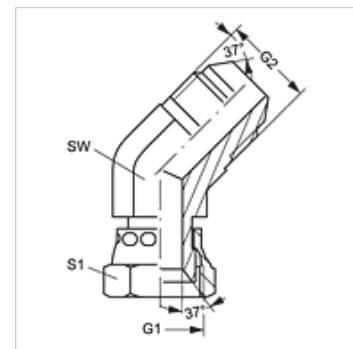

# W45 AJ HJ

Opschroefsoek, bocht 45°

## Eigenschappen

Aansluiting 1	UN/UNF-moerdraad
Afdichtingsvorm 1	74° binnenconus
Aansluiting 2	UN/UNF-buitendraad
Afdichtingsvorm 2	74° buitenconus
Constructie	Opschroef-sok
Uitvoering	Bochtstuk 45°
Materiaal	Staal
Oppervlakbescherming	Galvanisch gecoat

## Artikel

Aanduiding	Werkdruk bar	G1	G2	SW (mm)	S1
W45 AJ 04 HJ	PN 350	7/16" -20 UNF	7/16" -20 UNF	12	14
W45 AJ 05 HJ	PN 350	1/2" -20 UNF	1/2" -20 UNF	14	16
W45 AJ 06 HJ	PN 250	9/16" -18 UNF	9/16" -18 UNF	14	19
W45 AJ 08 HJ	PN 250	3/4" -16 UNF	3/4" -16 UNF	19	22
W45 AJ 10 HJ	PN 200	7/8" -14 UNF	7/8" -14 UNF	22	27
W45 AJ 12 HJ	PN 200	1.1/16" -12 UN	1.1/16" -12 UN	27	32
W45 AJ 14 HJ	PN 160	1,3/16" -12 UN	1,3/16" -12 UN	32	36
W45 AJ 16 HJ	PN 160	1,5/16" -12 UN	1,5/16" -12 UN	33	41
W45 AJ 20 HJ	PN 125	1,5/8" -12 UN	1,5/8" -12 UN	41	50
W45 AJ 24 HJ	PN 100	1,7/8" -12 UN	1,7/8" -12 UN	48	60
W45 AJ 32 HJ	PN 80	2,1/2" -12 UN	2,1/2" -12 UN	65	75

## Productvarianten

W45 AJ HJ VA Opschroefsoek, bocht 45°, RVS