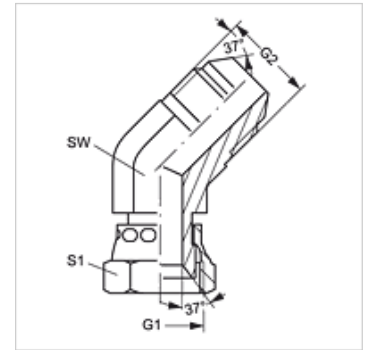

W45 AJ HJ VA

Opschroefsok, bocht 45°

Eigenschappen

Aansluiting 1	UN/UNF-moerdraad
Afdichtingsvorm 1	74° binnenconus
Aansluiting 2	UN/UNF-buitendraad
Afdichtingsvorm 2	74° buitenconus
Constructie	Opschroef-sok
Uitvoering	Bochtstuk 45°
Materiaal	RVS

Artikel

Aanduiding	G1	G2	SW (mm)	S1
W45 AJ 04 HJ VA	7/16" -20 UNF	7/16" -20 UNF	11	14
W45 AJ 06 HJ VA	9/16" -18 UNF	9/16" -18 UNF	14	19
W45 AJ 08 HJ VA	3/4" -16 UNF	3/4" -16 UNF	19	22
W45 AJ 12 HJ VA	1.1/16" -12 UN	1.1/16" -12 UN	27	32

SW, S1, S2 = sleutelmaat

Productvarianten

W45 AJ HJ Opschroefsok, bocht 45°, Staal