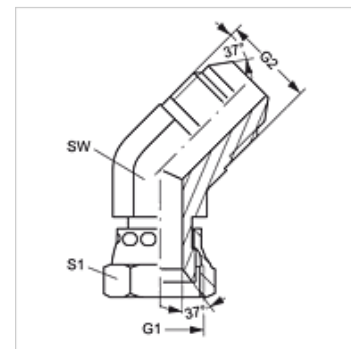

W45 AJ HJ VA

Opschroefsok, bocht 45°

Eigenschappen

Aansluiting 1	UN/UNF-moerdraad
Afdichtingsvorm 1	74° binnenconus
Aansluiting 2	UN/UNF-buitendraad
Afdichtingsvorm 2	74° buitenconus
Constructie	Opschroef-sok
Uitvoering	Bochtstuk 45°
Materiaal	RVS

Artikel

Aanduiding	G1	G2	SW (mm)	S1
W45 AJ 04 HJ VA	7/16" -20 UNF	7/16" -20 UNF	11	14
W45 AJ 06 HJ VA	9/16" -18 UNF	9/16" -18 UNF	14	19
W45 AJ 08 HJ VA	3/4" -16 UNF	3/4" -16 UNF	19	22
W45 AJ 12 HJ VA	1.1/16" -12 UN	1.1/16" -12 UN	27	32

SW, S1, S2 = sleutelmaat

Productvarianten

W45 AJ HJ Opschroefsok, bocht 45°, Staal