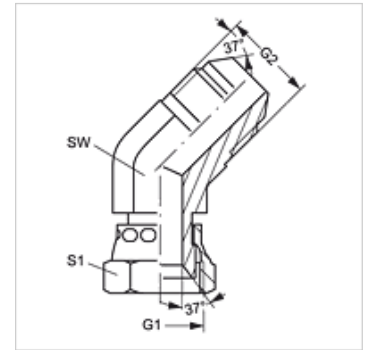

# W45 AJ HJ VA

Opschroefsok, bocht 45°

## Eigenschappen

Aansluiting 1	UN/UNF-moerdraad
Afdichtingsvorm 1	74° binnenconus
Aansluiting 2	UN/UNF-buitendraad
Afdichtingsvorm 2	74° buitenconus
Constructie	Opschroef-sok
Uitvoering	Bochtstuk 45°
Materiaal	RVS

## Artikel

Aanduiding	G1	G2	SW (mm)	S1
W45 AJ 04 HJ VA	7/16" -20 UNF	7/16" -20 UNF	11	14
W45 AJ 06 HJ VA	9/16" -18 UNF	9/16" -18 UNF	14	19
W45 AJ 08 HJ VA	3/4" -16 UNF	3/4" -16 UNF	19	22
W45 AJ 12 HJ VA	1.1/16" -12 UN	1.1/16" -12 UN	27	32