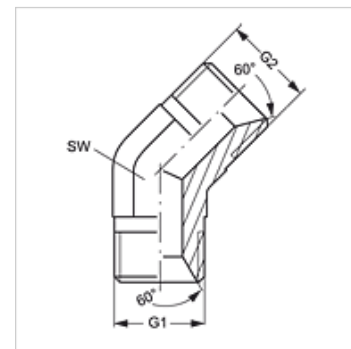

# W45 HB

Connector, bocht 45°

**HANSA FLEX**

## Eigenschappen

Aansluiting 1 BSP-buitendraad cilindrisch

Afdichtingsvorm 1 60° binnenconus

Aansluiting 2 BSP-buitendraad cilindrisch

Afdichtingsvorm 2 60° binnenconus

Constructie Connectors

Uitvoering Bochtstuk 45°

## Artikel

Aanduiding	G1 + G2	SW (mm)
W45 HB 04	G 1/4" -19	14
W45 HB 06	G 3/8" -19	19
W45 HB 08	G 1/2" -14	22
W45 HB 12	G 3/4" -14	27
W45 HB 16	G 1" -11	33
W45 HB 20	G 1,1/4" -11	41
W45 HB 24	G 1,1/2" -11	50