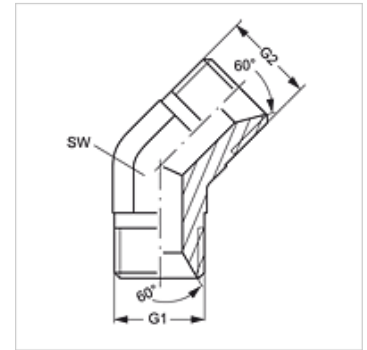

# W45 HB

Connector, bocht 45°

**HANSA FLEX**

## Eigenschappen

Aansluiting 1	BSP-buitendraad cilindrisch
Afdichtingsvorm 1	60° binnenconus
Aansluiting 2	BSP-buitendraad cilindrisch
Afdichtingsvorm 2	60° binnenconus
Constructie	Connectors
Uitvoering	Bochtstuk 45°
Materiaal	Staal
Oppervlakbescherming	Galvanisch gecoat

## Artikel

Aanduiding	G1 + G2	SW (mm)
W45 HB 04	G 1/4" -19	14
W45 HB 06	G 3/8" -19	19
W45 HB 08	G 1/2" -14	22
W45 HB 12	G 3/4" -14	27
W45 HB 16	G 1" -11	33
W45 HB 20	G 1,1/4" -11	41
W45 HB 24	G 1,1/2" -11	50