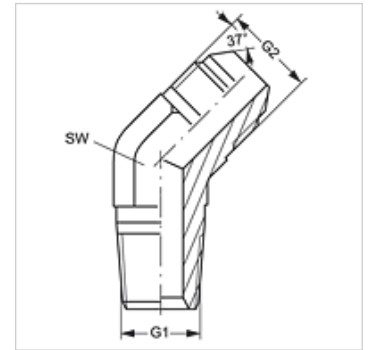

# W45 HN HJ VA

Inschroefsok, bocht 45°

**HANSA FLEX**

## Eigenschappen

Aansluiting 1	NPT-buitendraad
Afdichtingsvorm 1	draaddichtend
Aansluiting 2	UN/UNF-buitendraad
Afdichtingsvorm 2	74° buitenconus
Constructie	Inschroefsok
Uitvoering	Bochtstuk 45°
Materiaal	RVS

## Artikel

Aanduiding	G1	G2	SW (mm)
W45 HN 02 HJ 04 VA	1/8" -27 NPT	7/16" -20 UNF	11
W45 HN 04 HJ VA	1/4" -18 NPT	7/16" -20 UNF	14
W45 HN 04 HJ 06 VA	1/4" -18 NPT	9/16" -18 UNF	14
W45 HN 06 HJ VA	3/8" -18 NPT	9/16" -18 UNF	19
W45 HN 06 HJ 08 VA	3/8" -18 NPT	3/4" -16 UNF	19
W45 HN 08 HJ VA	1/2" -14 NPT	3/4" -16 UNF	22
W45 HN 12 HJ VA	3/4" -14 NPT	1.1/16" -12 UN	27
W45 HN 16 HJ VA	1" -11,5 NPT	1,5/16" -12 UN	33