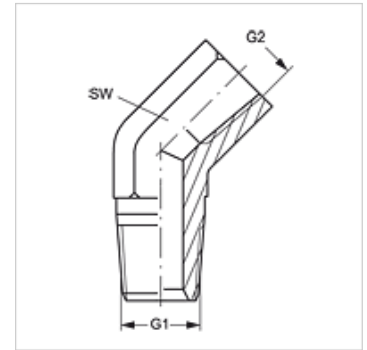

# W45 HN IN

Inschroefsok, bocht 45°

## Eigenschappen

Aansluiting 1	NPT-buitendraad
Afdichtingsvorm 1	draaddichtend
Aansluiting 2	NPT-binnendraad
Afdichtingsvorm 2	draaddichtend
Constructie	Inschroefsok
Uitvoering	Bochtstuk 45°
Materiaal	Staal
Oppervlakbescherming	Galvanisch gecoat

## Artikel

Aanduiding	G1 + G2	SW (mm)
W45 HN 02 IN	1/8" -27 NPT	14
W45 HN 04 IN	1/4" -18 NPT	19
W45 HN 06 IN	3/8" -18 NPT	22
W45 HN 08 IN	1/2" -14 NPT	27
W45 HN 12 IN	3/4" -14 NPT	33
W45 HN 16 IN	1" -11,5 NPT	41
W45 HN 20 IN	1,1/4" -11,5 NPT	48
W45 HN 24 IN	1,1/2" -11,5 NPT	64

## Productvarianten

W45 HN IN VA	Inschroefsok, bocht 45°, RVS
--------------	------------------------------