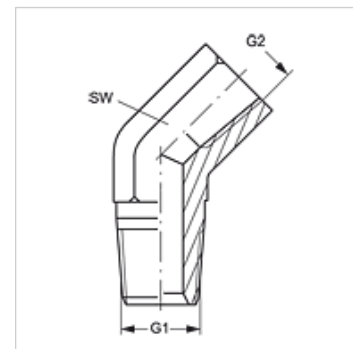

W45 HN IN

Inschroefsok, bocht 45°

Eigenschappen

Aansluiting 1	NPT-buitendraad
Afdichtingsvorm 1	draaddichtend
Aansluiting 2	NPT-binnendraad
Afdichtingsvorm 2	draaddichtend
Constructie	Inschroefsok
Uitvoering	Bochtstuk 45°
Materiaal	Staal
Oppervlakbescherming	Galvanisch gecoat

Artikel

Aanduiding	G1 + G2	SW (mm)
W45 HN 02 IN	1/8" -27 NPT	14
W45 HN 04 IN	1/4" -18 NPT	19
W45 HN 06 IN	3/8" -18 NPT	22
W45 HN 08 IN	1/2" -14 NPT	27
W45 HN 12 IN	3/4" -14 NPT	33
W45 HN 16 IN	1" -11,5 NPT	41
W45 HN 20 IN	1,1/4" -11,5 NPT	48
W45 HN 24 IN	1,1/2" -11,5 NPT	64

SW = sleutelmaat

Productvarianten

W45 HN IN VA	Inschroefsok, bocht 45°, RVS
--------------	------------------------------