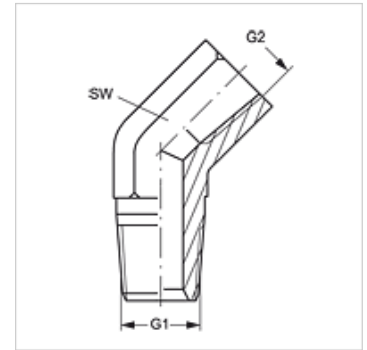

W45 HN IN

Inschroefsok, bocht 45°

Eigenschappen

Aansluiting 1	NPT-buitendraad
Afdichtingsvorm 1	draaddichtend
Aansluiting 2	NPT-binnendraad
Afdichtingsvorm 2	draaddichtend
Constructie	Inschroefsok
Uitvoering	Bochtstuk 45°
Materiaal	Staal
Oppervlakbescherming	Galvanisch gecoat

Artikel

Aanduiding	G1 + G2	SW (mm)
W45 HN 02 IN	1/8" -27 NPT	14
W45 HN 04 IN	1/4" -18 NPT	19
W45 HN 06 IN	3/8" -18 NPT	22
W45 HN 08 IN	1/2" -14 NPT	27
W45 HN 12 IN	3/4" -14 NPT	33
W45 HN 16 IN	1" -11,5 NPT	41
W45 HN 20 IN	1,1/4" -11,5 NPT	48
W45 HN 24 IN	1,1/2" -11,5 NPT	64

SW = sleutelmaat

Productvarianten

W45 HN IN VA	Inschroefsok, bocht 45°, RVS
--------------	------------------------------