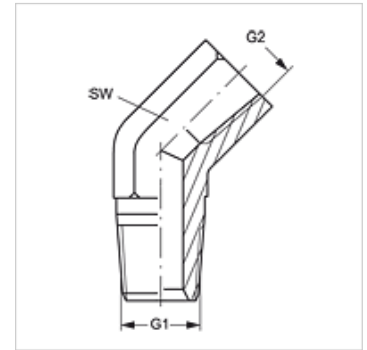

# W45 HN IN VA

Inschroefsok, bocht 45°

**HANSA FLEX**

## Eigenschappen

**Aansluiting 1** NPT-buitendraad

**Afdichtingsvorm 1** draaddichtend

**Aansluiting 2** NPT-binnendraad

**Afdichtingsvorm 2** draaddichtend

**Constructie** Inschroefsok

**Uitvoering** Bochtstuk 45°

## Artikel

Aanduiding	G1	G2	SW (mm)
W45 HN 02 IN VA	1/8" -27 NPT	1/8" -27 NPT	14
W45 HN 04 IN VA	1/4" -18 NPT	1/4" -18 NPT	19

SW = sleutelmaat