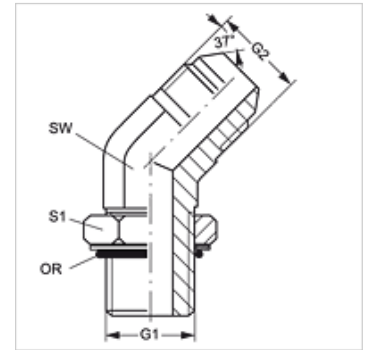

W45 O HJ VA

Inschroefsok, bocht 45°

Eigenschappen

Aansluiting 1	UN/UNF-buitendraad
Afdichtingsvorm 1	O-ring afdichting op de inschroefsok
Aansluiting 2	UN/UNF-buitendraad
Afdichtingsvorm 2	74° buitenconus
Constructie	Inschroef-sok richting instelbaar
Uitvoering	Bochtstuk 45°
Materiaal	RVS

Bestelaanwijzingen

NBR afdichtingen
FPM (Viton) op aanvraag

Artikel

Aanduiding	G1	G2	SW (mm)	S1	OR
W45 O 04 HJ VA	7/16" -20 UNF	7/16" -20 UNF	11	14	8,92 x 1,83
W45 O 06 HJ VA	9/16" -18 UNF	9/16" -18 UNF	14	17	11,90 x 1,98
W45 O 08 HJ VA	3/4" -16 UNF	3/4" -16 UNF	19	22	16,36 x 2,20

SW, S1, S2 = sleutelmaat

Productvarianten

W45 O HJ Inschroefsok, bocht 45°, Staal