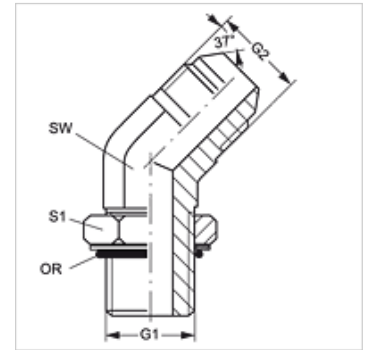

# W45 O HJ VA

Inschroefsok, bocht 45°

## Eigenschappen

Aansluiting 1	UN/UNF-buitendraad
Afdichtingsvorm 1	O-ring afdichting op de inschroefsok
Aansluiting 2	UN/UNF-buitendraad
Afdichtingsvorm 2	74° buitenconus
Constructie	Inschroef-sok richting instelbaar
Uitvoering	Bochtstuk 45°
Materiaal	RVS

## Artikel

Aanduiding	G1	G2	SW (mm)	S1	OR
W45 O 04 HJ VA	7/16" -20 UNF	7/16" -20 UNF	11	14	8,92 x 1,83
W45 O 06 HJ VA	9/16" -18 UNF	9/16" -18 UNF	14	17	11,90 x 1,98
W45 O 08 HJ VA	3/4" -16 UNF	3/4" -16 UNF	19	22	16,36 x 2,20