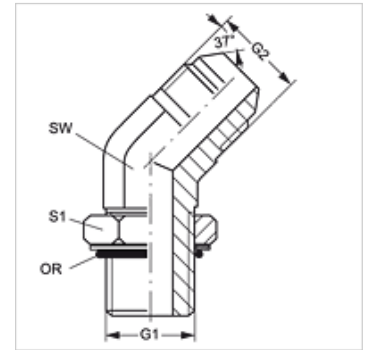

# W45 O HJ VA

Inschroefsok, bocht 45°

## Eigenschappen

<b>Aansluiting 1</b>	UN/UNF-buitendraad
<b>Afdichtingsvorm 1</b>	O-ring afdichting op de inschroefsok
<b>Aansluiting 2</b>	UN/UNF-buitendraad
<b>Afdichtingsvorm 2</b>	74° buitenconus
<b>Constructie</b>	Inschroef-sok richting instelbaar
<b>Uitvoering</b>	Bochtstuk 45°
<b>Materiaal</b>	RVS

## Artikel

Aanduiding	G1	G2	SW (mm)	S1	OR
<b>W45 O 04 HJ VA</b>	7/16" -20 UNF	7/16" -20 UNF	11	14	8,92 x 1,83
<b>W45 O 06 HJ VA</b>	9/16" -18 UNF	9/16" -18 UNF	14	17	11,90 x 1,98
<b>W45 O 08 HJ VA</b>	3/4" -16 UNF	3/4" -16 UNF	19	22	16,36 x 2,20