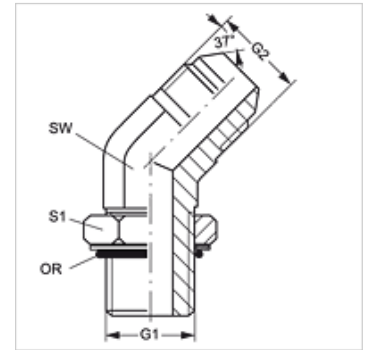

W45 O HJ VA

Inschroefsok, bocht 45°

Eigenschappen

Aansluiting 1	UN/UNF-buitendraad
Afdichtingsvorm 1	O-ring afdichting op de inschroefsok
Aansluiting 2	UN/UNF-buitendraad
Afdichtingsvorm 2	74° buitenconus
Constructie	Inschroef-sok richting instelbaar
Uitvoering	Bochtstuk 45°
Materiaal	RVS

Bestelaanwijzingen

NBR afdichtingen
FPM (Viton) op aanvraag

Artikel

Aanduiding	G1	G2	SW (mm)	S1	OR
W45 O 04 HJ VA	7/16" -20 UNF	7/16" -20 UNF	11	14	8,92 x 1,83
W45 O 06 HJ VA	9/16" -18 UNF	9/16" -18 UNF	14	17	11,90 x 1,98
W45 O 08 HJ VA	3/4" -16 UNF	3/4" -16 UNF	19	22	16,36 x 2,20

SW, S1, S2 = sleutelmaat

Productvarianten

W45 O HJ Inschroefsok, bocht 45°, Staal