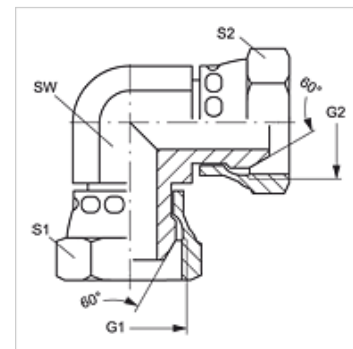

W90 AB

Connector, bocht 90°

HANSA FLEX

Eigenschappen

Aansluiting 1	BSP-moerdraad
Afdichtingsvorm 1	60° buitenconus
Aansluiting 2	BSP-moerdraad
Constructie	Connectors
Uitvoering	Bochtstuk 90°
Materiaal	Staal
Oppervlakbescherming	Galvanisch gecoat

Artikel

Aanduiding	G1 + G2	SW (mm)	S1 + S2 (mm)
W90 AB 02	G 1/8" -28	11	14
W90 AB 04	G 1/4" -19	14	19
W90 AB 06	G 3/8" -19	19	22
W90 AB 08	G 1/2" -14	22	27
W90 AB 10	G 5/8" -14	25	27
W90 AB 12	G 3/4" -14	27	32
W90 AB 16	G 1" -11	33	41
W90 AB 20	G 1,1/4" -11	41	50
W90 AB 24	G 1,1/2" -11	48	60
W90 AB 32	G 2" -11	67	70

SW, S1, S2 = sleutelmaat

Productvarianten

W90 AB VA Opschroefsok, bocht 90°, RVS