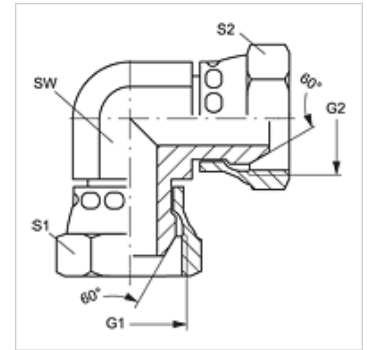

W90 AB

Connector, bocht 90°

HANSA FLEX

Eigenschappen

Aansluiting 1	BSP-moerdraad
Afdichtingsvorm 1	60° buitenconus
Aansluiting 2	BSP-moerdraad
Constructie	Connectors
Uitvoering	Bochtstuk 90°
Materiaal	Staal
Oppervlakbescherming	Galvanisch gecoat

Artikel

Aanduiding	G1 + G2	SW (mm)	S1 + S2 (mm)
W90 AB 02	G 1/8" -28	11	14
W90 AB 04	G 1/4" -19	14	19
W90 AB 06	G 3/8" -19	19	22
W90 AB 08	G 1/2" -14	22	27
W90 AB 10	G 5/8" -14	25	27
W90 AB 12	G 3/4" -14	27	32
W90 AB 16	G 1" -11	33	41
W90 AB 20	G 1,1/4" -11	41	50
W90 AB 24	G 1,1/2" -11	48	60
W90 AB 32	G 2" -11	67	70

SW, S1, S2 = sleutelmaat

Productvarianten

W90 AB VA Opschroefsok, bocht 90°, RVS