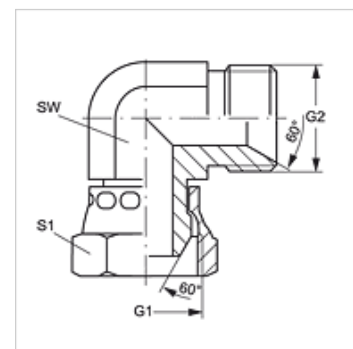

# W90 AB HB

Connector, bocht 90°

## Eigenschappen

Aansluiting 1	BSP-moerdraad
Afdichtingsvorm 1	60° buitenconus
Aansluiting 2	BSP-buitendraad cilindrisch
Afdichtingsvorm 2	60° binnenconus
Constructie	Connectors
Uitvoering	Bochtstuk 90°
Materiaal	Staal
Oppervlakbescherming	Galvanisch gecoat

## Artikel

Aanduiding	G1 + G2	SW (mm)	S1
W90 AB 02 HB	G 1/8" -28	10	14
W90 AB 04 HB	G 1/4" -19	14	19
W90 AB 06 HB	G 3/8" -19	17	22
W90 AB 08 HB	G 1/2" -14	22	27
W90 AB 10 HB	G 5/8" -14	24	30
W90 AB 12 HB	G 3/4" -14	27	32
W90 AB 16 HB	G 1" -11	36	41
W90 AB 20 HB	G 1,1/4" -11	46	50
W90 AB 24 HB	G 1,1/2" -11	50	55
W90 AB 32 HB	G 2" -11	60	70