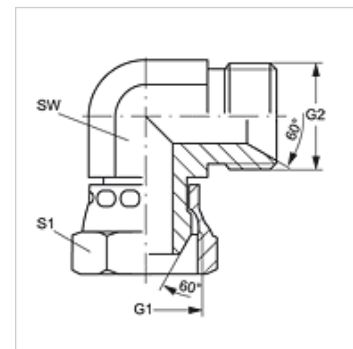

W90 AB HB

Connector, bocht 90°

Eigenschappen

Aansluiting 1	BSP-moerdraad
Afdichtingsvorm 1	60° buitenconus
Aansluiting 2	BSP-buitendraad cilindrisch
Afdichtingsvorm 2	60° binnenconus
Constructie	Connectors
Uitvoering	Bochtstuk 90°
Materiaal	Staal
Oppervlakbescherming	Galvanisch gecoat

Artikel

Aanduiding	G1 + G2	SW (mm)	S1
W90 AB 02 HB	G 1/8" -28	10	14
W90 AB 04 HB	G 1/4" -19	14	19
W90 AB 06 HB	G 3/8" -19	17	22
W90 AB 08 HB	G 1/2" -14	22	27
W90 AB 10 HB	G 5/8" -14	24	30
W90 AB 12 HB	G 3/4" -14	27	32
W90 AB 16 HB	G 1" -11	36	41
W90 AB 20 HB	G 1,1/4" -11	46	50
W90 AB 24 HB	G 1,1/2" -11	50	55
W90 AB 32 HB	G 2" -11	60	70

SW, S1, S2 = sleutelmaat

Productvarianten

W90 AB HB VA Opschroefsok, bocht 90°, RVS