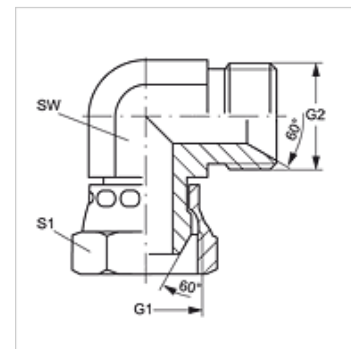

# W90 AB HB

Connector, bocht 90°

## Eigenschappen

Aansluiting 1	BSP-moerdraad
Afdichtingsvorm 1	60° buitenconus
Aansluiting 2	BSP-buitendraad cilindrisch
Afdichtingsvorm 2	60° binnenconus
Constructie	Connectors
Uitvoering	Bochtstuk 90°
Materiaal	Staal
Oppervlakbescherming	Galvanisch gecoat

## Artikel

Aanduiding	G1 + G2	SW (mm)	S1
W90 AB 02 HB	G 1/8" -28	10	14
W90 AB 04 HB	G 1/4" -19	14	19
W90 AB 06 HB	G 3/8" -19	17	22
W90 AB 08 HB	G 1/2" -14	22	27
W90 AB 10 HB	G 5/8" -14	24	30
W90 AB 12 HB	G 3/4" -14	27	32
W90 AB 16 HB	G 1" -11	36	41
W90 AB 20 HB	G 1,1/4" -11	46	50
W90 AB 24 HB	G 1,1/2" -11	50	55
W90 AB 32 HB	G 2" -11	60	70