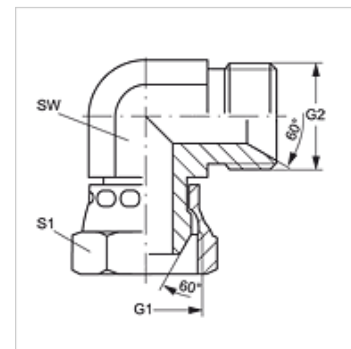

W90 AB HB

Connector, bocht 90°

Eigenschappen

Aansluiting 1	BSP-moerdraad
Afdichtingsvorm 1	60° buitenconus
Aansluiting 2	BSP-buitendraad cilindrisch
Afdichtingsvorm 2	60° binnenconus
Constructie	Connectors
Uitvoering	Bochtstuk 90°
Materiaal	Staal
Oppervlakbescherming	Galvanisch gecoat

Artikel

Aanduiding	G1 + G2	SW (mm)	S1
W90 AB 02 HB	G 1/8" -28	10	14
W90 AB 04 HB	G 1/4" -19	14	19
W90 AB 06 HB	G 3/8" -19	17	22
W90 AB 08 HB	G 1/2" -14	22	27
W90 AB 10 HB	G 5/8" -14	24	30
W90 AB 12 HB	G 3/4" -14	27	32
W90 AB 16 HB	G 1" -11	36	41
W90 AB 20 HB	G 1,1/4" -11	46	50
W90 AB 24 HB	G 1,1/2" -11	50	55
W90 AB 32 HB	G 2" -11	60	70

SW, S1, S2 = sleutelmaat

Productvarianten

W90 AB HB VA	Opschroefsok, bocht 90°, RVS
--------------	------------------------------