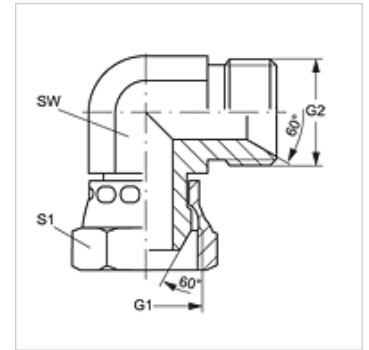

W90 AB HB VA

Opschroefsok, bocht 90°

Eigenschappen

Aansluiting 1	BSP-moerdraad
Afdichtingsvorm 1	60° buitenconus
Aansluiting 2	BSP-buitendraad cilindrisch
Afdichtingsvorm 2	60° binnenconus
Constructie	Connectors
Uitvoering	Bochtstuk 90°
Materiaal	RVS

Artikel

Aanduiding	G1 + G2	SW (mm)	S1
W90 AB 02 HB VA	G 1/8" -28	11	14
W90 AB 04 HB VA	G 1/4" -19	14	19
W90 AB 06 HB VA	G 3/8" -19	19	22
W90 AB 08 HB VA	G 1/2" -14	22	27
W90 AB 12 HB VA	G 3/4" -14	27	32
W90 AB 16 HB VA	G 1" -11	33	41
W90 AB 20 HB VA	G 1,1/4" -11	41	50
W90 AB 24 HB VA	G 1,1/2" -11	50	60
W90 AB 32 HB VA	G 2" -11	66	70