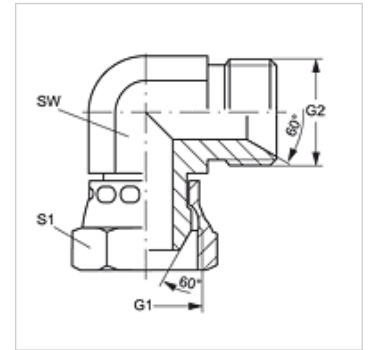

# W90 AB HB VA

Opschroefsoek, bocht 90°

## Eigenschappen

Aansluiting 1	BSP-moerdraad
Afdichtingsvorm 1	60° buitenconus
Aansluiting 2	BSP-buitendraad cilindrisch
Afdichtingsvorm 2	60° binnenconus
Constructie	Connectors
Uitvoering	Bochtstuk 90°
Materiaal	RVS

## Artikel

Aanduiding	G1 + G2	SW (mm)	S1
W90 AB 02 HB VA	G 1/8" -28	11	14
W90 AB 04 HB VA	G 1/4" -19	14	19
W90 AB 06 HB VA	G 3/8" -19	19	22
W90 AB 08 HB VA	G 1/2" -14	22	27
W90 AB 12 HB VA	G 3/4" -14	27	32
W90 AB 16 HB VA	G 1" -11	33	41
W90 AB 20 HB VA	G 1,1/4" -11	41	50
W90 AB 24 HB VA	G 1,1/2" -11	50	60
W90 AB 32 HB VA	G 2" -11	66	70