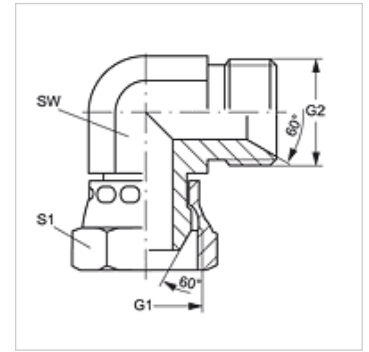

W90 AB HB VA

Opschroefsoek, bocht 90°

HANSA FLEX

Eigenschappen

Aansluiting 1	BSP-moerdraad
Afdichtingsvorm 1	60° buitenconus
Aansluiting 2	BSP-buitendraad cilindrisch
Afdichtingsvorm 2	60° binnenconus
Constructie	Connectors
Uitvoering	Bochtstuk 90°
Materiaal	RVS

Artikel

Aanduiding	G1 + G2	SW (mm)	S1
W90 AB 02 HB VA	G 1/8" -28	11	14
W90 AB 04 HB VA	G 1/4" -19	14	19
W90 AB 06 HB VA	G 3/8" -19	19	22
W90 AB 08 HB VA	G 1/2" -14	22	27
W90 AB 12 HB VA	G 3/4" -14	27	32
W90 AB 16 HB VA	G 1" -11	33	41
W90 AB 20 HB VA	G 1,1/4" -11	41	50
W90 AB 24 HB VA	G 1,1/2" -11	50	60
W90 AB 32 HB VA	G 2" -11	66	70