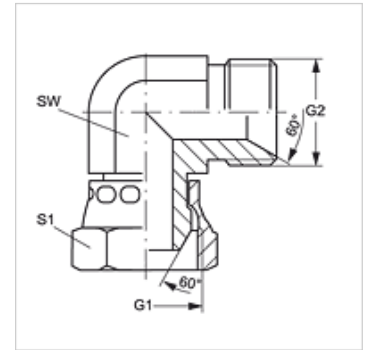

W90 AB HB VA

Opschroefsoek, bocht 90°

Eigenschappen

Aansluiting 1	BSP-moerdraad
Afdichtingsvorm 1	60° buitenconus
Aansluiting 2	BSP-buitendraad cilindrisch
Afdichtingsvorm 2	60° binnenconus
Constructie	Connectors
Uitvoering	Bochtstuk 90°
Materiaal	RVS

Artikel

Aanduiding	G1 + G2	SW (mm)	S1
W90 AB 02 HB VA	G 1/8" -28	11	14
W90 AB 04 HB VA	G 1/4" -19	14	19
W90 AB 06 HB VA	G 3/8" -19	19	22
W90 AB 08 HB VA	G 1/2" -14	22	27
W90 AB 12 HB VA	G 3/4" -14	27	32
W90 AB 16 HB VA	G 1" -11	33	41
W90 AB 20 HB VA	G 1,1/4" -11	41	50
W90 AB 24 HB VA	G 1,1/2" -11	50	60
W90 AB 32 HB VA	G 2" -11	66	70