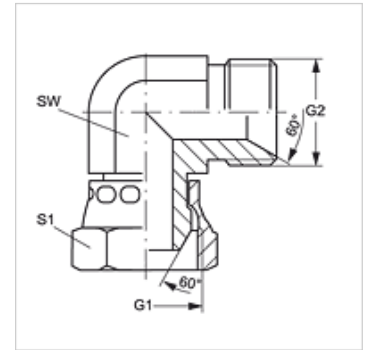

# W90 AB HB VA

Opschroefsoek, bocht 90°

## Eigenschappen

<b>Aansluiting 1</b>	BSP-moerdraad
<b>Afdichtingsvorm 1</b>	60° buitenconus
<b>Aansluiting 2</b>	BSP-buitendraad cilindrisch
<b>Afdichtingsvorm 2</b>	60° binnenconus
<b>Constructie</b>	Connectors
<b>Uitvoering</b>	Bochtstuk 90°
<b>Materiaal</b>	RVS

## Artikel

Aanduiding	G1 + G2	SW (mm)	S1
W90 AB 02 HB VA	G 1/8" -28	11	14
W90 AB 04 HB VA	G 1/4" -19	14	19
W90 AB 06 HB VA	G 3/8" -19	19	22
W90 AB 08 HB VA	G 1/2" -14	22	27
W90 AB 12 HB VA	G 3/4" -14	27	32
W90 AB 16 HB VA	G 1" -11	33	41
W90 AB 20 HB VA	G 1,1/4" -11	41	50
W90 AB 24 HB VA	G 1,1/2" -11	50	60
W90 AB 32 HB VA	G 2" -11	66	70