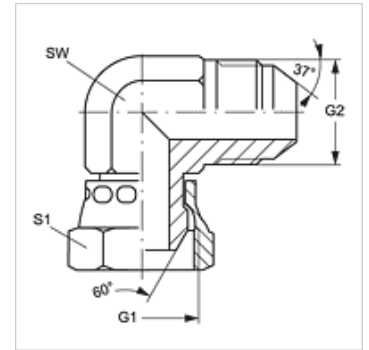

# W90 AB HJ

Connector, bocht 90°

## Eigenschappen

Aansluiting 1	BSP-moerdraad
Afdichtingsvorm 1	60° binnenconus
Aansluiting 2	UN/UNF-buitendraad
Afdichtingsvorm 2	74° buitenconus
Constructie	Connectors
Uitvoering	Bochtstuk 90°
Materiaal	Staal
Oppervlakbescherming	Galvanisch gecoat

## Artikel

Aanduiding	G1	G2	SW (mm)	S1
W90 AB 04 HJ	G 1/4" -19	7/16" -20 UNF	11	14
W90 AB 06 HJ	G 3/8" -19	9/16" -18 UNF	14	19
W90 AB 08 HJ	G 1/2" -14	3/4" -16 UNF	19	22
W90 AB 10 HJ	G 5/8" -14	7/8" -14 UNF	22	22
W90 AB 12 HJ	G 3/4" -14	1.1/16" -12 UN	27	27