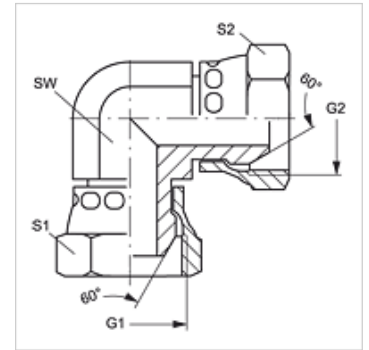

W90 AB VA

Opschroefsok, bocht 90°

Eigenschappen

Aansluiting 1	BSP-moerdraad
Afdichtingsvorm 1	60° buitenconus
Aansluiting 2	BSP-moerdraad
Constructie	Connectors
Uitvoering	Bochtstuk 90°
Materiaal	RVS

Artikel

Aanduiding	G1 + G2	SW (mm)	S1	S2
W90 AB 02 VA	G 1/8" -28	11	14	14
W90 AB 04 VA	G 1/4" -19	14	19	19
W90 AB 06 VA	G 3/8" -19	19	22	22
W90 AB 08 VA	G 1/2" -14	22	27	27
W90 AB 12 VA	G 3/4" -14	27	32	32
W90 AB 16 VA	G 1" -11	33	41	41
W90 AB 20 VA	G 1,1/4" -11	41	50	50
W90 AB 24 VA	G 1,1/2" -11	48	60	60
W90 AB 32 VA	G 2" -11	67	70	70

SW, S1, S2 = sleutelmaat

Productvarianten

W90 AB Connector, bocht 90°, Staal