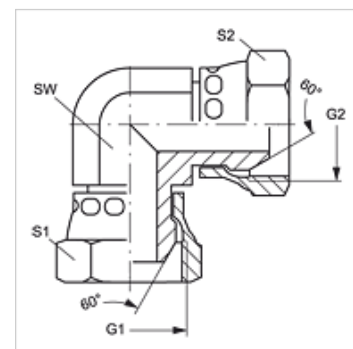

W90 AB VA

Opschroefsok, bocht 90°

Eigenschappen

Aansluiting 1	BSP-moerdraad
Afdichtingsvorm 1	60° buitenconus
Aansluiting 2	BSP-moerdraad
Constructie	Connectors
Uitvoering	Bochtstuk 90°
Materiaal	RVS

Artikel

Aanduiding	G1 + G2	SW (mm)	S1	S2
W90 AB 02 VA	G 1/8" -28	11	14	14
W90 AB 04 VA	G 1/4" -19	14	19	19
W90 AB 06 VA	G 3/8" -19	19	22	22
W90 AB 08 VA	G 1/2" -14	22	27	27
W90 AB 12 VA	G 3/4" -14	27	32	32
W90 AB 16 VA	G 1" -11	33	41	41
W90 AB 20 VA	G 1,1/4" -11	41	50	50
W90 AB 24 VA	G 1,1/2" -11	48	60	60
W90 AB 32 VA	G 2" -11	67	70	70

SW, S1, S2 = sleutelmaat

Productvarianten

W90 AB Connector, bocht 90°, Staal