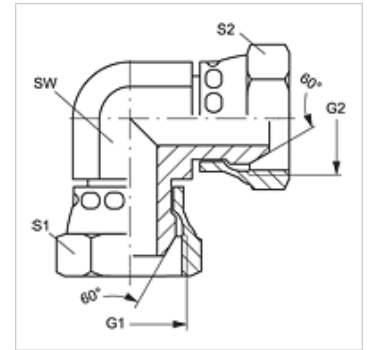

# W90 AB VA

Opschroefsok, bocht 90°

## Eigenschappen

Aansluiting 1	BSP-moerdraad
Afdichtingsvorm 1	60° buitenconus
Aansluiting 2	BSP-moerdraad
Constructie	Connectors
Uitvoering	Bochtstuk 90°
Materiaal	RVS

## Artikel

Aanduiding	G1 + G2	SW (mm)	S1	S2
W90 AB 02 VA	G 1/8" -28	11	14	14
W90 AB 04 VA	G 1/4" -19	14	19	19
W90 AB 06 VA	G 3/8" -19	19	22	22
W90 AB 08 VA	G 1/2" -14	22	27	27
W90 AB 12 VA	G 3/4" -14	27	32	32
W90 AB 16 VA	G 1" -11	33	41	41
W90 AB 20 VA	G 1,1/4" -11	41	50	50
W90 AB 24 VA	G 1,1/2" -11	48	60	60
W90 AB 32 VA	G 2" -11	67	70	70

## Productvarianten

W90 AB Connector, bocht 90°, Staal