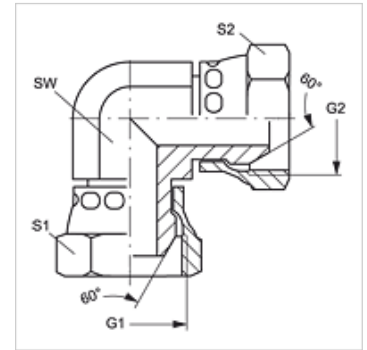

W90 AB VA

Opschroefsok, bocht 90°

Eigenschappen

Aansluiting 1	BSP-moerdraad
Afdichtingsvorm 1	60° buitenconus
Aansluiting 2	BSP-moerdraad
Constructie	Connectors
Uitvoering	Bochtstuk 90°
Materiaal	RVS

Artikel

Aanduiding	G1 + G2	SW (mm)	S1	S2
W90 AB 02 VA	G 1/8" -28	11	14	14
W90 AB 04 VA	G 1/4" -19	14	19	19
W90 AB 06 VA	G 3/8" -19	19	22	22
W90 AB 08 VA	G 1/2" -14	22	27	27
W90 AB 12 VA	G 3/4" -14	27	32	32
W90 AB 16 VA	G 1" -11	33	41	41
W90 AB 20 VA	G 1,1/4" -11	41	50	50
W90 AB 24 VA	G 1,1/2" -11	48	60	60
W90 AB 32 VA	G 2" -11	67	70	70

SW, S1, S2 = sleutelmaat

Productvarianten

W90 AB Connector, bocht 90°, Staal