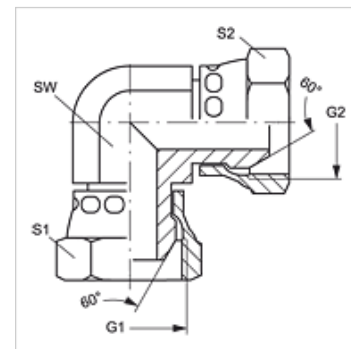

W90 AB VA

Opschroefsok, bocht 90°

Eigenschappen

Aansluiting 1	BSP-moerdraad
Afdichtingsvorm 1	60° buitenconus
Aansluiting 2	BSP-moerdraad
Constructie	Connectors
Uitvoering	Bochtstuk 90°
Materiaal	RVS

Artikel

Aanduiding	G1 + G2	SW (mm)	S1	S2
W90 AB 02 VA	G 1/8" -28	11	14	14
W90 AB 04 VA	G 1/4" -19	14	19	19
W90 AB 06 VA	G 3/8" -19	19	22	22
W90 AB 08 VA	G 1/2" -14	22	27	27
W90 AB 12 VA	G 3/4" -14	27	32	32
W90 AB 16 VA	G 1" -11	33	41	41
W90 AB 20 VA	G 1,1/4" -11	41	50	50
W90 AB 24 VA	G 1,1/2" -11	48	60	60
W90 AB 32 VA	G 2" -11	67	70	70

SW, S1, S2 = sleutelmaat

Productvarianten

W90 AB Connector, bocht 90°, Staal