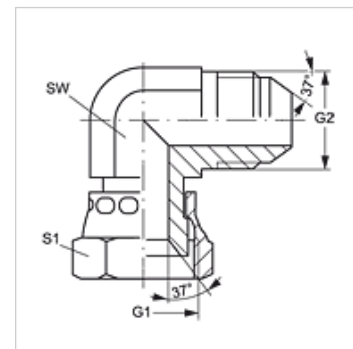

# W90 AJ HJ

Opschroefsok, bocht 90°

## Eigenschappen

Aansluiting 1	UN/UNF-moerdraad
Afdichtingsvorm 1	74° binnenconus
Aansluiting 2	UN/UNF-buitendraad
Afdichtingsvorm 2	74° buitenconus
Constructie	Opschroef-sok
Uitvoering	Bochtstuk 90°
Materiaal	Staal
Oppervlakbescherming	Galvanisch gecoat

## Artikel

Aanduiding	G1 + G2	SW (mm)	S1
W90 AJ 04 HJ	7/16" -20 UNF	12	14
W90 AJ 05 HJ	1/2" -20 UNF	13	17
W90 AJ 06 HJ	9/16" -18 UNF	14	19
W90 AJ 08 HJ	3/4" -16 UNF	19	22
W90 AJ 10 HJ	7/8" -14 UNF	22	27
W90 AJ 12 HJ	1.1/16" -12 UN	27	32
W90 AJ 14 HJ	1,3/16" -12 UN	33	36
W90 AJ 16 HJ	1,5/16" -12 UN	33	41
W90 AJ 20 HJ	1,5/8" -12 UN	41	50
W90 AJ 24 HJ	1,7/8" -12 UN	48	60
W90 AJ 32 HJ	2,1/2" -12 UN	65	75