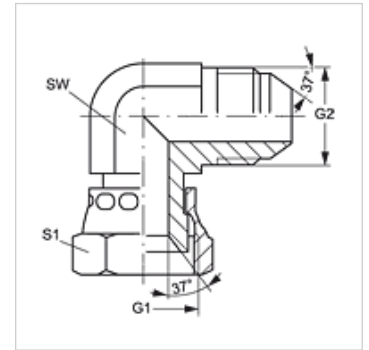

W90 AJ HJ VA

Opschroefsok, bocht 90°

Eigenschappen

Aansluiting 1	UN/UNF-moerdraad
Afdichtingsvorm 1	74° binnenconus
Aansluiting 2	UN/UNF-buitendraad
Afdichtingsvorm 2	74° buitenconus
Constructie	Opschroef-sok
Uitvoering	Bochtstuk 90°
Materiaal	RVS

Artikel

Aanduiding	G1	G2	SW (mm)	S1
W90 AJ 04 HJ VA	7/16" -20 UNF	7/16" -20 UNF	11	16
W90 AJ 05 HJ VA	1/2" -20 UNF	1/2" -20 UNF	13	17
W90 AJ 06 HJ VA	9/16" -18 UNF	9/16" -18 UNF	14	19
W90 AJ 08 HJ VA	3/4" -16 UNF	3/4" -16 UNF	19	22
W90 AJ 10 HJ VA	7/8" -14 UNF	7/8" -14 UNF	22	27
W90 AJ 12 HJ VA	1.1/16" -12 UN	1.1/16" -12 UN	27	32
W90 AJ 16 HJ VA	1,5/16" -12 UN	1,5/16" -12 UN	33	38
W90 AJ 20 HJ VA	1,5/8" -12 UN	1,5/8" -12 UN	41	50
W90 AJ 24 HJ VA	1,7/8" -12 UN	1,7/8" -12 UN	48	55

SW, S1, S2 = sleutelmaat

Productvarianten

W90 AJ HJ Opschroefsok, bocht 90°, Staal