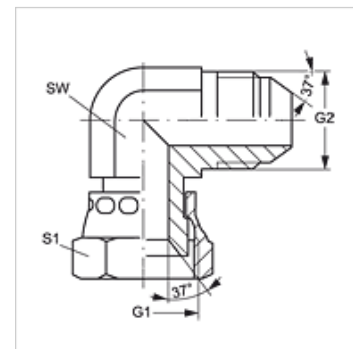

W90 AJ HJ VA

Opschroefsok, bocht 90°

Eigenschappen

Aansluiting 1	UN/UNF-moerdraad
Afdichtingsvorm 1	74° binnenconus
Aansluiting 2	UN/UNF-buitendraad
Afdichtingsvorm 2	74° buitenconus
Constructie	Opschroef-sok
Uitvoering	Bochtstuk 90°
Materiaal	RVS

Artikel

Aanduiding	G1	G2	SW (mm)	S1
W90 AJ 04 HJ VA	7/16" -20 UNF	7/16" -20 UNF	11	16
W90 AJ 05 HJ VA	1/2" -20 UNF	1/2" -20 UNF	13	17
W90 AJ 06 HJ VA	9/16" -18 UNF	9/16" -18 UNF	14	19
W90 AJ 08 HJ VA	3/4" -16 UNF	3/4" -16 UNF	19	22
W90 AJ 10 HJ VA	7/8" -14 UNF	7/8" -14 UNF	22	27
W90 AJ 12 HJ VA	1.1/16" -12 UN	1.1/16" -12 UN	27	32
W90 AJ 16 HJ VA	1,5/16" -12 UN	1,5/16" -12 UN	33	38
W90 AJ 20 HJ VA	1,5/8" -12 UN	1,5/8" -12 UN	41	50
W90 AJ 24 HJ VA	1,7/8" -12 UN	1,7/8" -12 UN	48	55

SW, S1, S2 = sleutelmaat

Productvarianten

W90 AJ HJ Opschroefsok, bocht 90°, Staal