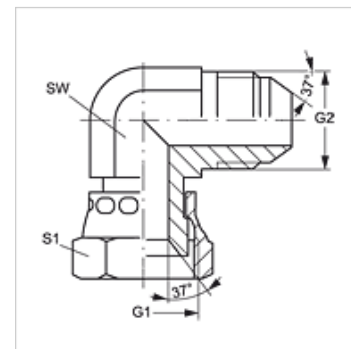

# W90 AJ HJ VA

Opschroefsok, bocht 90°

## Eigenschappen

Aansluiting 1	UN/UNF-moerdraad
Afdichtingsvorm 1	74° binnenconus
Aansluiting 2	UN/UNF-buitendraad
Afdichtingsvorm 2	74° buitenconus
Constructie	Opschroef-sok
Uitvoering	Bochtstuk 90°
Materiaal	RVS

## Artikel

Aanduiding	G1	G2	SW (mm)	S1
W90 AJ 04 HJ VA	7/16" -20 UNF	7/16" -20 UNF	11	16
W90 AJ 05 HJ VA	1/2" -20 UNF	1/2" -20 UNF	13	17
W90 AJ 06 HJ VA	9/16" -18 UNF	9/16" -18 UNF	14	19
W90 AJ 08 HJ VA	3/4" -16 UNF	3/4" -16 UNF	19	22
W90 AJ 10 HJ VA	7/8" -14 UNF	7/8" -14 UNF	22	27
W90 AJ 12 HJ VA	1.1/16" -12 UN	1.1/16" -12 UN	27	32
W90 AJ 16 HJ VA	1,5/16" -12 UN	1,5/16" -12 UN	33	38
W90 AJ 20 HJ VA	1,5/8" -12 UN	1,5/8" -12 UN	41	50
W90 AJ 24 HJ VA	1,7/8" -12 UN	1,7/8" -12 UN	48	55