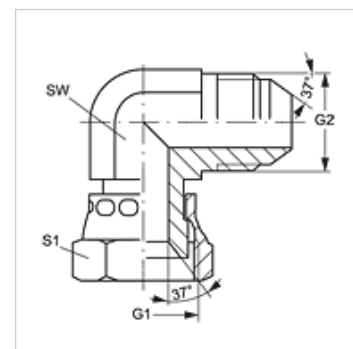

W90 AJ HJ VA

Opschroefsok, bocht 90°

Eigenschappen

Aansluiting 1	UN/UNF-moerdraad
Afdichtingsvorm 1	74° binnenconus
Aansluiting 2	UN/UNF-buitendraad
Afdichtingsvorm 2	74° buitenconus
Constructie	Opschroef-sok
Uitvoering	Bochtstuk 90°
Materiaal	RVS

Artikel

Aanduiding	G1	G2	SW (mm)	S1
W90 AJ 04 HJ VA	7/16" -20 UNF	7/16" -20 UNF	11	16
W90 AJ 05 HJ VA	1/2" -20 UNF	1/2" -20 UNF	13	17
W90 AJ 06 HJ VA	9/16" -18 UNF	9/16" -18 UNF	14	19
W90 AJ 08 HJ VA	3/4" -16 UNF	3/4" -16 UNF	19	22
W90 AJ 10 HJ VA	7/8" -14 UNF	7/8" -14 UNF	22	27
W90 AJ 12 HJ VA	1.1/16" -12 UN	1.1/16" -12 UN	27	32
W90 AJ 16 HJ VA	1,5/16" -12 UN	1,5/16" -12 UN	33	38
W90 AJ 20 HJ VA	1,5/8" -12 UN	1,5/8" -12 UN	41	50
W90 AJ 24 HJ VA	1,7/8" -12 UN	1,7/8" -12 UN	48	55

SW, S1, S2 = sleutelmaat

Productvarianten

W90 AJ HJ Opschroefsok, bocht 90°, Staal