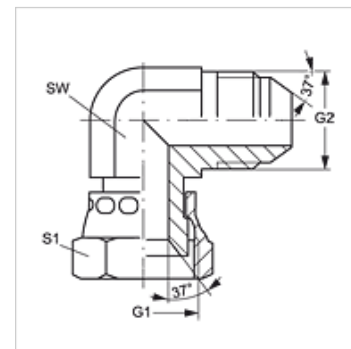

W90 AJ HJ VA

Opschroefsok, bocht 90°

Eigenschappen

Aansluiting 1	UN/UNF-moerdraad
Afdichtingsvorm 1	74° binnenconus
Aansluiting 2	UN/UNF-buitendraad
Afdichtingsvorm 2	74° buitenconus
Constructie	Opschroef-sok
Uitvoering	Bochtstuk 90°
Materiaal	RVS

Artikel

Aanduiding	G1	G2	SW (mm)	S1
W90 AJ 04 HJ VA	7/16" -20 UNF	7/16" -20 UNF	11	16
W90 AJ 05 HJ VA	1/2" -20 UNF	1/2" -20 UNF	13	17
W90 AJ 06 HJ VA	9/16" -18 UNF	9/16" -18 UNF	14	19
W90 AJ 08 HJ VA	3/4" -16 UNF	3/4" -16 UNF	19	22
W90 AJ 10 HJ VA	7/8" -14 UNF	7/8" -14 UNF	22	27
W90 AJ 12 HJ VA	1.1/16" -12 UN	1.1/16" -12 UN	27	32
W90 AJ 16 HJ VA	1,5/16" -12 UN	1,5/16" -12 UN	33	38
W90 AJ 20 HJ VA	1,5/8" -12 UN	1,5/8" -12 UN	41	50
W90 AJ 24 HJ VA	1,7/8" -12 UN	1,7/8" -12 UN	48	55

SW, S1, S2 = sleutelmaat

Productvarianten

W90 AJ HJ Opschroefsok, bocht 90°, Staal