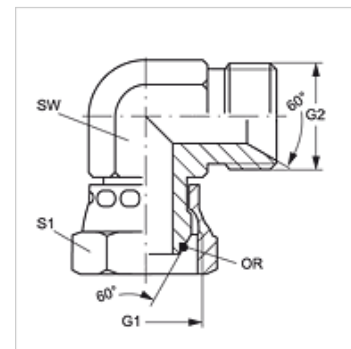

# W90 AOB HB

Connector, bocht 90°

**HANSA FLEX**

## Eigenschappen

Aansluiting 1	BSP-moerdraad
Afdichtingsvorm 1	60° buitenconus met O-ring
Aansluiting 2	BSP-buitendraad cilindrisch
Afdichtingsvorm 2	60° binnenconus
Constructie	Connectors
Uitvoering	recht
Materiaal	Staal
Oppervlakbescherming	Galvanisch gecoat

## Artikel

Aanduiding	G1 + G2	SW (mm)	S1	OR
W90 AOB 02 HB	G 1/8" -28	11	14	4,5 x 1,5
W90 AOB 04 HB	G 1/4" -19	14	17	6,5 x 1,0
W90 AOB 06 HB	G 3/8" -19	19	22	8,1 x 1,6
W90 AOB 08 HB	G 1/2" -14	22	27	12,1 x 1,6
W90 AOB 10 HB	G 5/8" -14	25	27	13,1 x 1,6
W90 AOB 12 HB	G 3/4" -14	27	32	17,1 x 1,6
W90 AOB 16 HB	G 1" -11	33	41	22,1 x 1,6
W90 AOB 20 HB	G 1,1/4" -11	41	50	29,1 x 1,6
W90 AOB 24 HB	G 1,1/2" -11	50	60	35,1 x 1,6