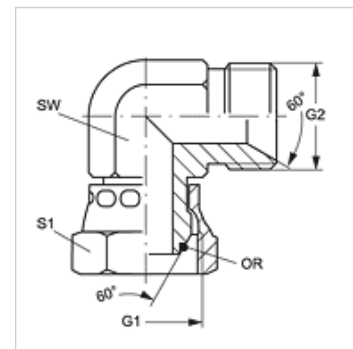

# W90 AOB HB

Connector, bocht 90°

**HANSA FLEX**

## Eigenschappen

Aansluiting 1	BSP-moerdraad
Afdichtingsvorm 1	60° buitenconus met O-ring
Aansluiting 2	BSP-buitendraad cilindrisch
Afdichtingsvorm 2	60° binnenconus
Constructie	Connectors
Uitvoering	recht
Materiaal	Staal
Oppervlakbescherming	Galvanisch gecoat

## Artikel

Aanduiding	G1 + G2	SW (mm)	S1	OR
W90 AOB 02 HB	G 1/8" -28	11	14	4,5 x 1,5
W90 AOB 04 HB	G 1/4" -19	14	17	6,5 x 1,0
W90 AOB 06 HB	G 3/8" -19	19	22	8,1 x 1,6
W90 AOB 08 HB	G 1/2" -14	22	27	12,1 x 1,6
W90 AOB 10 HB	G 5/8" -14	25	27	13,1 x 1,6
W90 AOB 12 HB	G 3/4" -14	27	32	17,1 x 1,6
W90 AOB 16 HB	G 1" -11	33	41	22,1 x 1,6
W90 AOB 20 HB	G 1,1/4" -11	41	50	29,1 x 1,6
W90 AOB 24 HB	G 1,1/2" -11	50	60	35,1 x 1,6