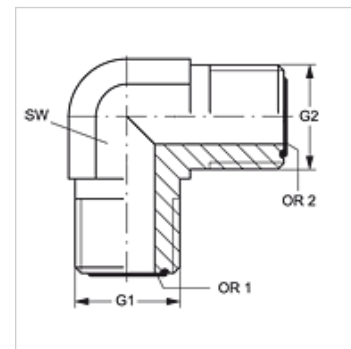

W90 HJOF

Koppelingssok, bocht 90°

HANSA FLEX

Eigenschappen

Aansluiting 1	ORFS-buitendraad
Afdichtingsvorm 1	vlakdichtend met O-ring
Aansluiting 2	ORFS-buitendraad
Afdichtingsvorm 2	vlakdichtend met O-ring
Constructie	Koppelingssok
Uitvoering	Bochtstuk 90°
Materiaal	Staal
Oppervlakbescherming	Galvanisch gecoat

Artikel

Aanduiding	G1	G2	SW (mm)	OR1	OR2
W90 HJOF 04	9/16" -18 UNF	9/16" -18 UNF	14	7,65 x 1,78	7,65 x 1,78
W90 HJOF 04 HJOF 06	9/16" -18 UNF	11/16" -16 UN	19	7,65 x 1,78	9,25 x 1,78
W90 HJOF 06	11/16" -16 UN	11/16" -16 UN	19	9,25 x 1,78	9,25 x 1,78
W90 HJOF 06 HJOF 08	11/16" -16 UN	13/16" -16 UN	19	9,25 x 1,78	12,42 x 1,78
W90 HJOF 08	13/16" -16 UN	13/16" -16 UN	19	12,42 x 1,78	12,42 x 1,78
W90 HJOF 08 HJOF 12	13/16" -16 UN	1,3/16" -12 UN	30	12,42 x 1,78	18,77 x 1,78
W90 HJOF 10	1" -14 UNS	1" -14 UNS	27	15,60 x 1,78	15,60 x 1,78
W90 HJOF 12	1,3/16" -12 UN	1,3/16" -12 UN	30	18,77 x 1,78	18,77 x 1,78
W90 HJOF 16	1,7/16" -12 UN	1,7/16" -12 UN	36	23,52 x 1,78	23,52 x 1,78
W90 HJOF 20	1.11/16" -12 UN	1.11/16" -12 UN	41	29,87 x 1,78	29,87 x 1,78
W90 HJOF 24	2" -12 UN	2" -12 UN	48	37,82 x 1,78	37,82 x 1,78
W90 HJOF 32	2,1/2" -12 UN	2,1/2" -12 UN	64	48,90 x 2,62	48,90 x 2,62

SW = sleutelmaat

Productvarianten

W90 HJOF VA Koppelingssok, bocht 90°, RVS