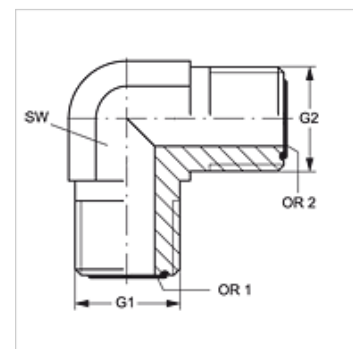

# W90 HJOF VA

Koppelingssok, bocht 90°

## Eigenschappen

Aansluiting 1	ORFS-buitendraad
Afdichtingsvorm 1	vlakdichtend met O-ring
Aansluiting 2	ORFS-buitendraad
Afdichtingsvorm 2	vlakdichtend met O-ring
Constructie	Koppelingssok
Uitvoering	Bochtstuk 90°
Materiaal	RVS

## Artikel

Aanduiding	G1	G2	SW (mm)	OR1	OR2
W90 HJOF 04 VA	9/16" -18 UNF	9/16" -18 UNF	14	7,65 x 1,78	7,65 x 1,78
W90 HJOF 06 VA	11/16" -16 UN	11/16" -16 UN	19	9,25 x 1,78	9,25 x 1,78
W90 HJOF 08 VA	13/16" -16 UN	13/16" -16 UN	19	12,42 x 1,78	12,42 x 1,78
W90 HJOF 12 VA	1,3/16" -12 UN	1,3/16" -12 UN	30	18,77 x 1,78	18,77 x 1,78
W90 HJOF 16 VA	1,7/16" -12 UN	1,7/16" -12 UN	36	23,52 x 1,78	23,52 x 1,78
W90 HJOF 24 VA	2" -12 UN	2" -12 UN	48	37,82 x 1,78	37,82 x 1,78