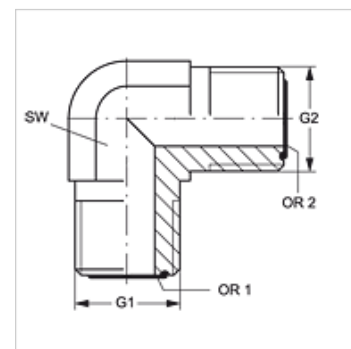

# W90 HJOF VA

Koppelingssok, bocht 90°

## Eigenschappen

Aansluiting 1	ORFS-buitendraad
Afdichtingsvorm 1	vlakdichtend met O-ring
Aansluiting 2	ORFS-buitendraad
Afdichtingsvorm 2	vlakdichtend met O-ring
Constructie	Koppelingssok
Uitvoering	Bochtstuk 90°
Materiaal	RVS

## Artikel

Aanduiding	G1	G2	SW (mm)	OR1	OR2
W90 HJOF 04 VA	9/16" -18 UNF	9/16" -18 UNF	14	7,65 x 1,78	7,65 x 1,78
W90 HJOF 06 VA	11/16" -16 UN	11/16" -16 UN	19	9,25 x 1,78	9,25 x 1,78
W90 HJOF 08 VA	13/16" -16 UN	13/16" -16 UN	19	12,42 x 1,78	12,42 x 1,78
W90 HJOF 12 VA	1,3/16" -12 UN	1,3/16" -12 UN	30	18,77 x 1,78	18,77 x 1,78
W90 HJOF 16 VA	1,7/16" -12 UN	1,7/16" -12 UN	36	23,52 x 1,78	23,52 x 1,78
W90 HJOF 24 VA	2" -12 UN	2" -12 UN	48	37,82 x 1,78	37,82 x 1,78